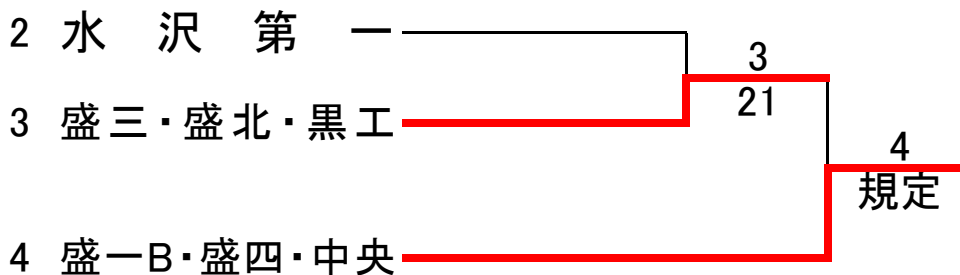

【男子団体】 予選

★予選Aブロック メインドロー

予選Aブロック順位戦

※オの試合が、メインドローと同対戦となった場合は実施しない

★予選Bブロック

チーム名	1	2	3	勝敗	得G率	順位
1 盛 岡 第 一		30	30	2-0		1
2 花 卷 北	03		12	0-2		3
3 盛 岡 工 業	03	21		1-1		2

試合順一原則として下記の通りとするが、進行状況次第では変更することもある。

1R: 2-3 2R: 1-3 3R: 1-2