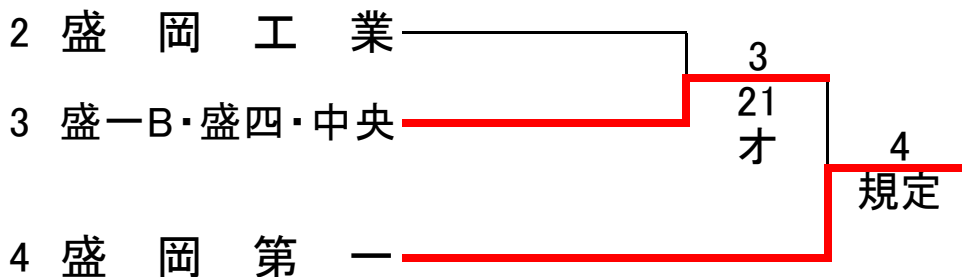

B1R	花 巻 北	1-2	盛 岡 工 業
D1	古 屋 敷 泰 一	61	藤 澤 康
	小 原 颯 斗		工 藤 幸 生
D2	長 谷 川 勇 介	26	熊 谷 魁 人
	畠 山 慶 士		向 河 原 悠 月
D3	浅 沼 拓 哉	06	新 田 湧 斗
	岩 清 水 志 有		今 野 元

B2R	盛 岡 第 一 A	3-0	盛 岡 工 業
D1	玉 田 步 夢	60	奥 山 翔 真
	澤 口 凜 人		南 幅 綾 人
D2	畑 中 優	60	熊 谷 魁 人
	畑 中 瞭		向 河 原 悠 月
D3	梅 村 佳 明	62	新 田 湧 斗
	智 田 康 介		今 野 元

B3R	盛 岡 第 一 A	3-0	花 巻 北
D1	玉 田 步 夢	62	長 谷 川 勇 介
	澤 口 凜 人		畠 山 慶 士
D2	畑 中 優	62	古 屋 敷 泰 一
	梅 村 佳 明		小 原 颯 斗
D3	畑 中 瞭	62	浅 沼 拓 哉
	吉 田 晃 太 朗		岩 清 水 志 有

【男子団体】 順位戦

★1～4位トーナメント メインドロー

順位戦

※オの試合は、メインドローと同対戦となった場合は実施しない