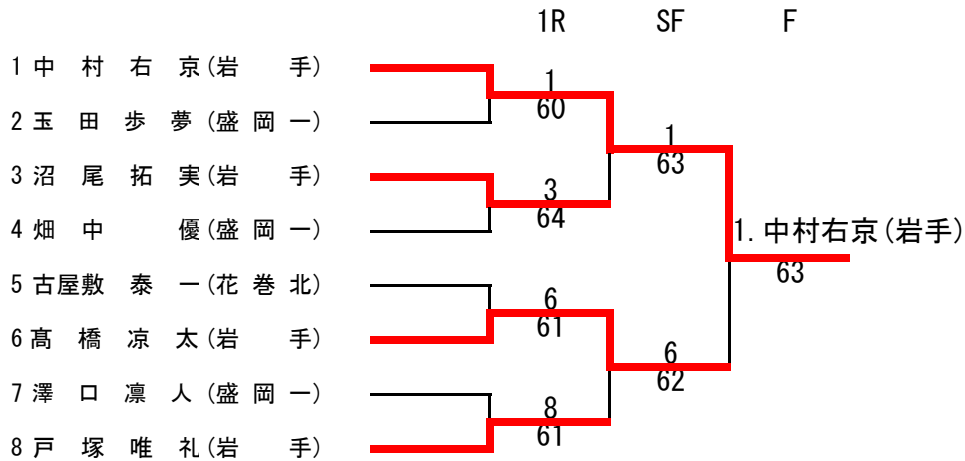

男子シングルス チャンピオンクラス