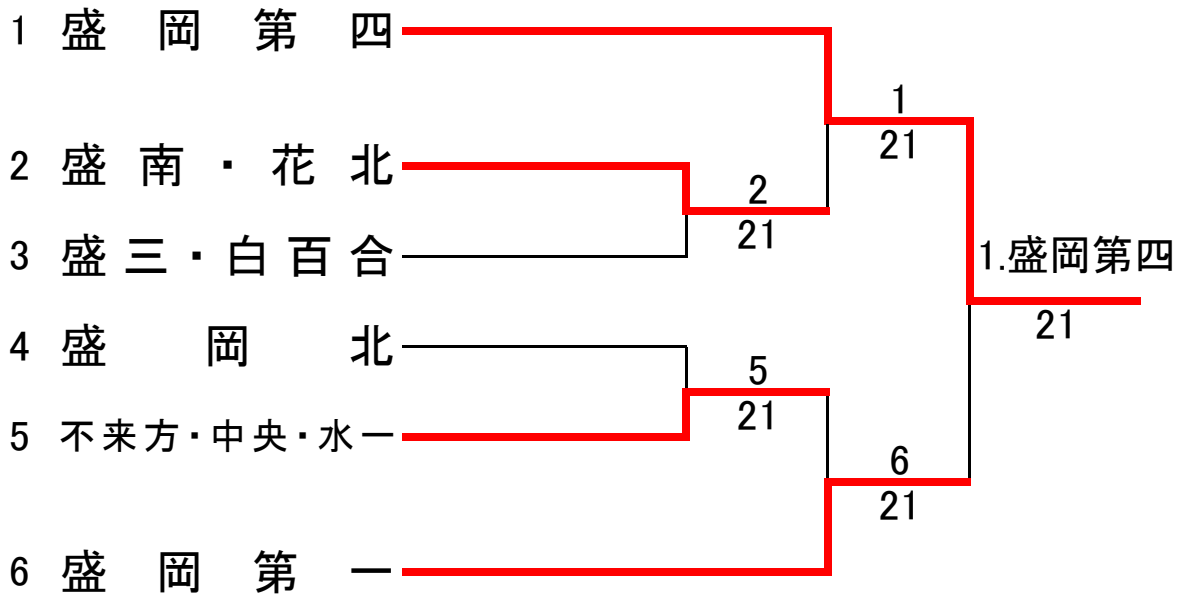

【女子団体】 順位戦

★順位決定トーナメント メインドロー