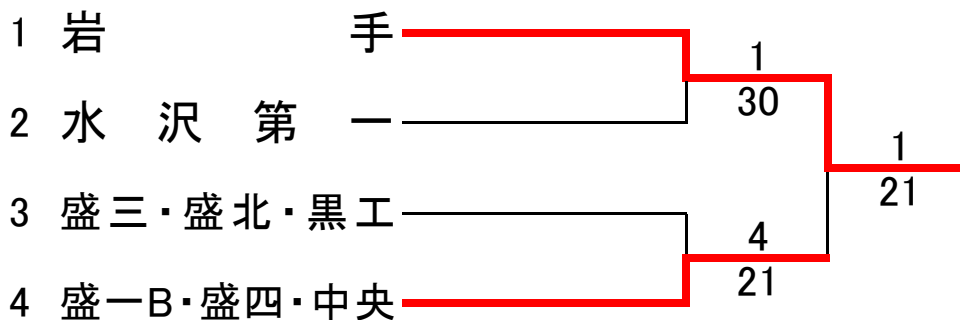

【男子団体】 予選

★予選Aブロック メインドロー