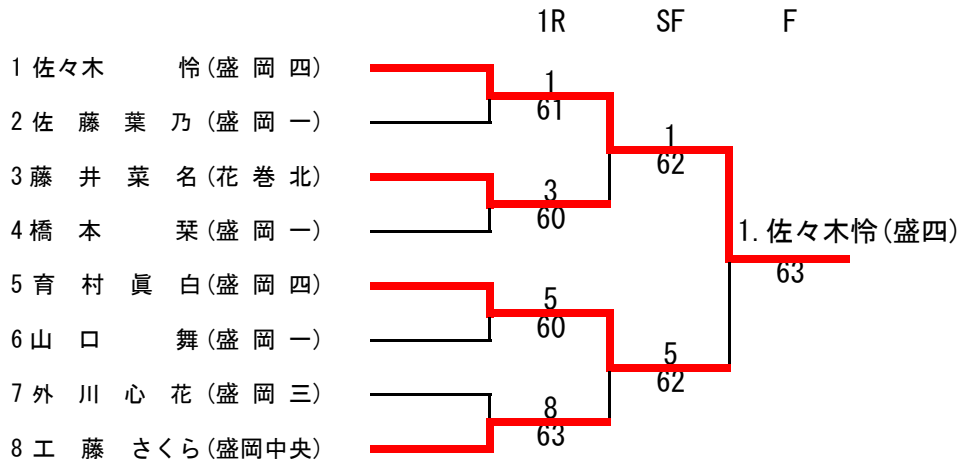

女子シングルス チャンピオンクラス