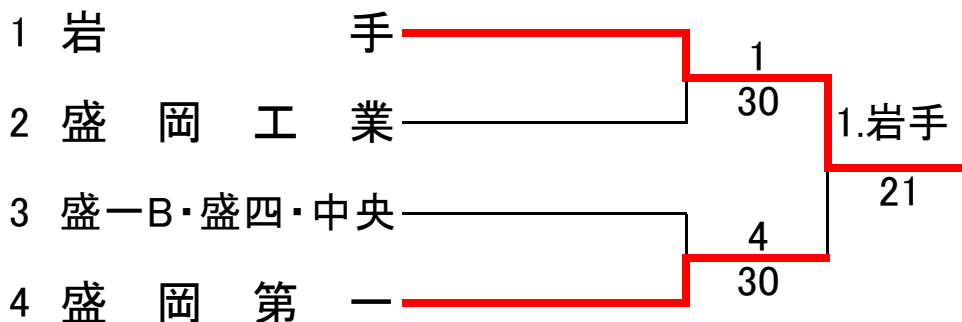

B3R	盛 岡 第 一 A	3-0	花 巻 北
D1	玉 田 步 夢	62	長 谷 川 勇 介
	澤 口 凜 人		畠 山 慶 士
D2	畑 中 優	62	古 屋 敷 泰 一
	梅 村 佳 明		小 原 颯 斗
D3	畑 中 瞭	62	浅 沼 拓 哉
	吉 田 晃 太 朗		岩 清 水 志 有

【男子団体】 順位戦

★1～4位トーナメント メインドロー

順位戦

※オの試合は、メインドローと同対戦となった場合は実施しない