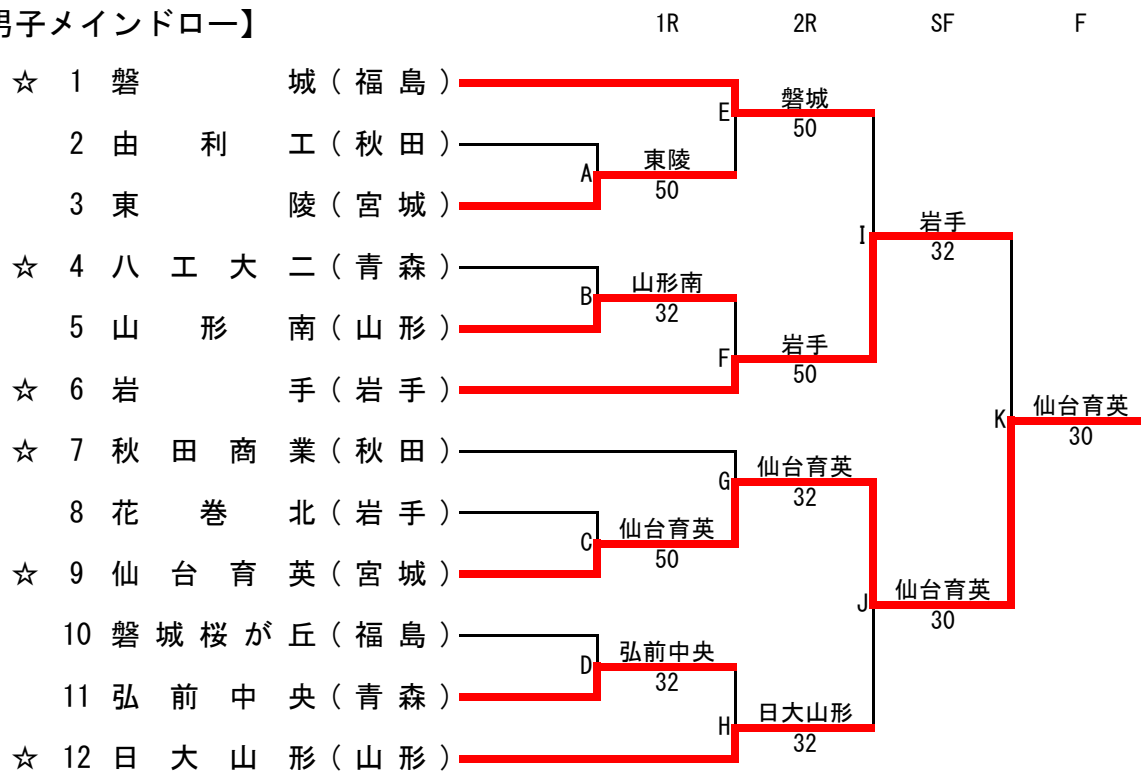

# 第41回東北選抜高等学校テニス選手権大会

令和2年10月23日(金)~24日(土)  
盛岡市太田テニスコート

## 【男子メインドロー】