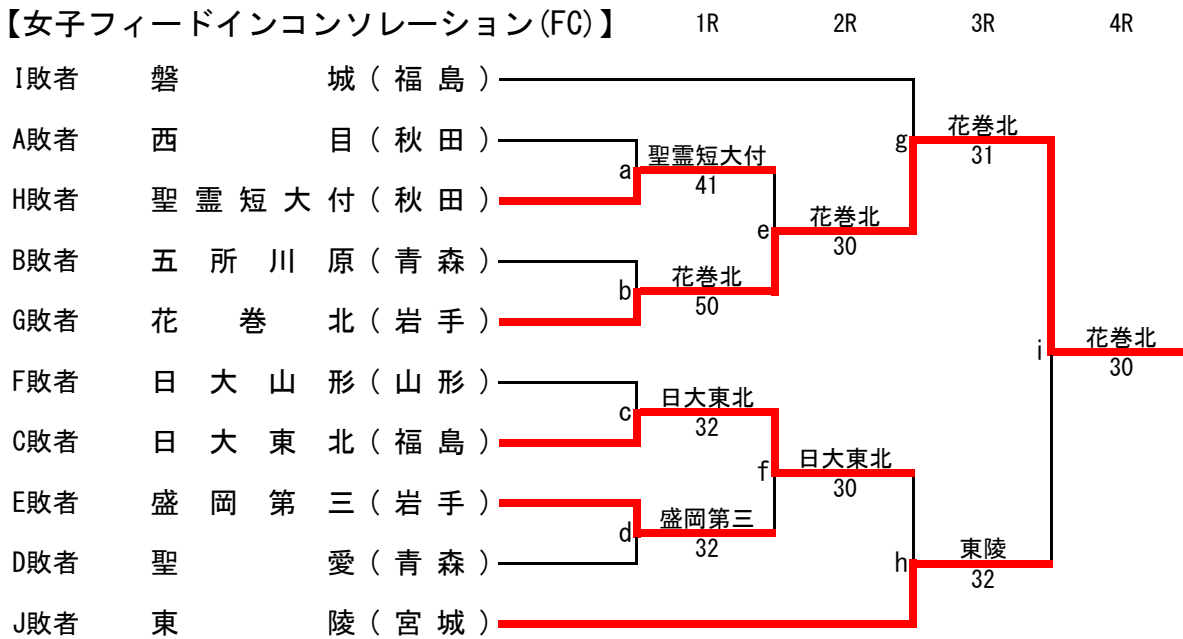

【女子フィードインコンソレーション(FC)】

最終順位

- 第1位 仙台育英 (宮城)

- 第2位 寒河江 (山形)

- 第3位 花巻北 (岩手)

- 第3位 東陵 (宮城)