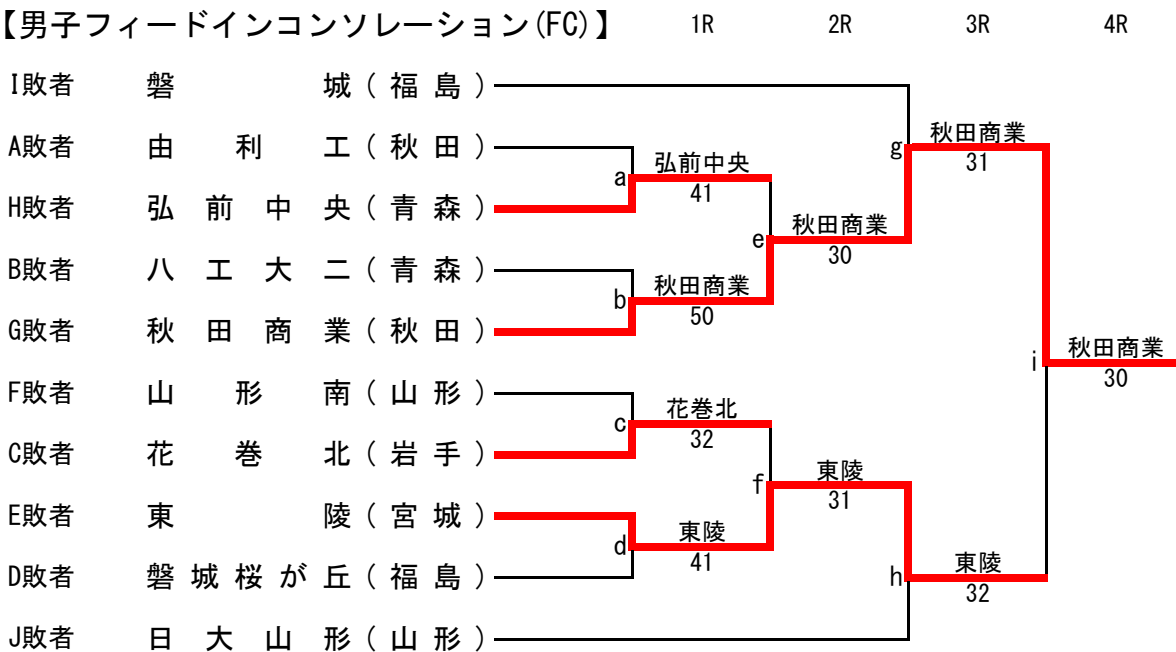

【男子フィードインコンソレーション(FC)】

最終順位

- 第1位 仙台育英 (宮城)

- 第2位 岩手 (岩手)

- 第3位 秋田商業 (秋田)

- 第3位 東陵 (宮城)