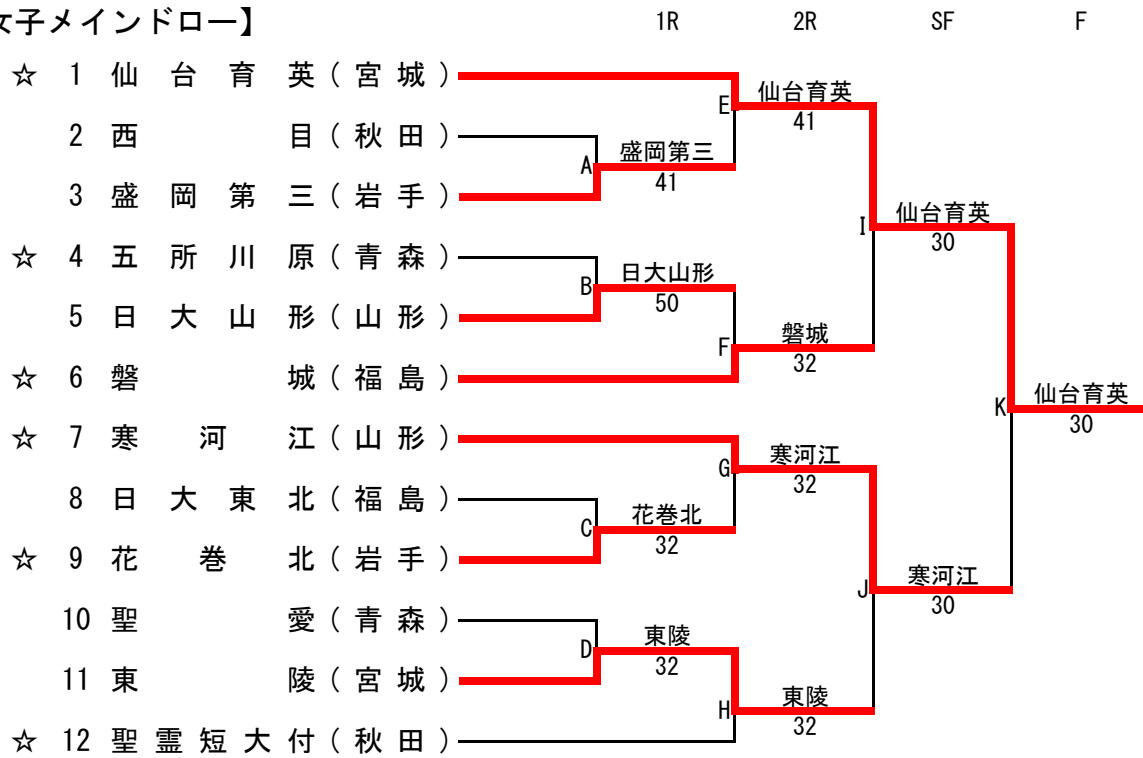

## 最終順位

- 第1位 仙台育英 (宮城)

---

- 第2位 岩手 (岩手)

---

- 第3位 秋田商業 (秋田)

---

- 第3位 東陵 (宮城)

# 第41回東北選抜高等学校テニス選手権大会

令和2年10月23日(金)～24日(土)  
盛岡市太田テニスコート

## 【女子メインドロー】