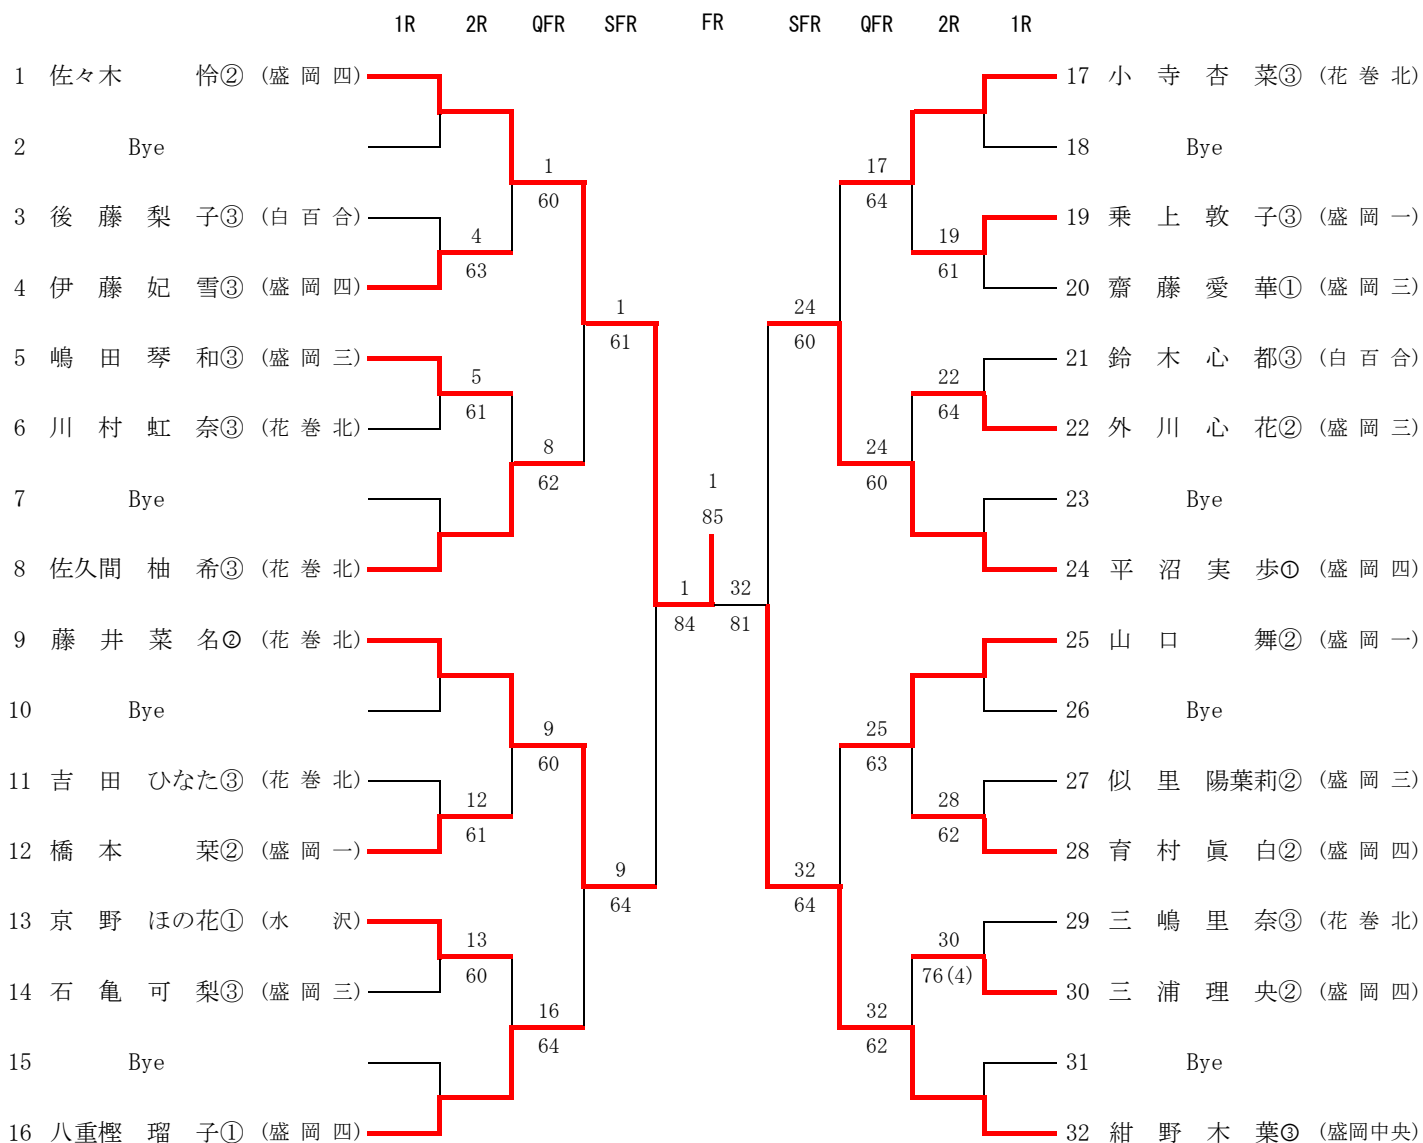

男子シングルス

第二代表決定トーナメント

男子ダブルス

女子シングルス

第二代表決定トーナメント

女子ダブルス

1R QFR SFR FR SFR QFR 1R