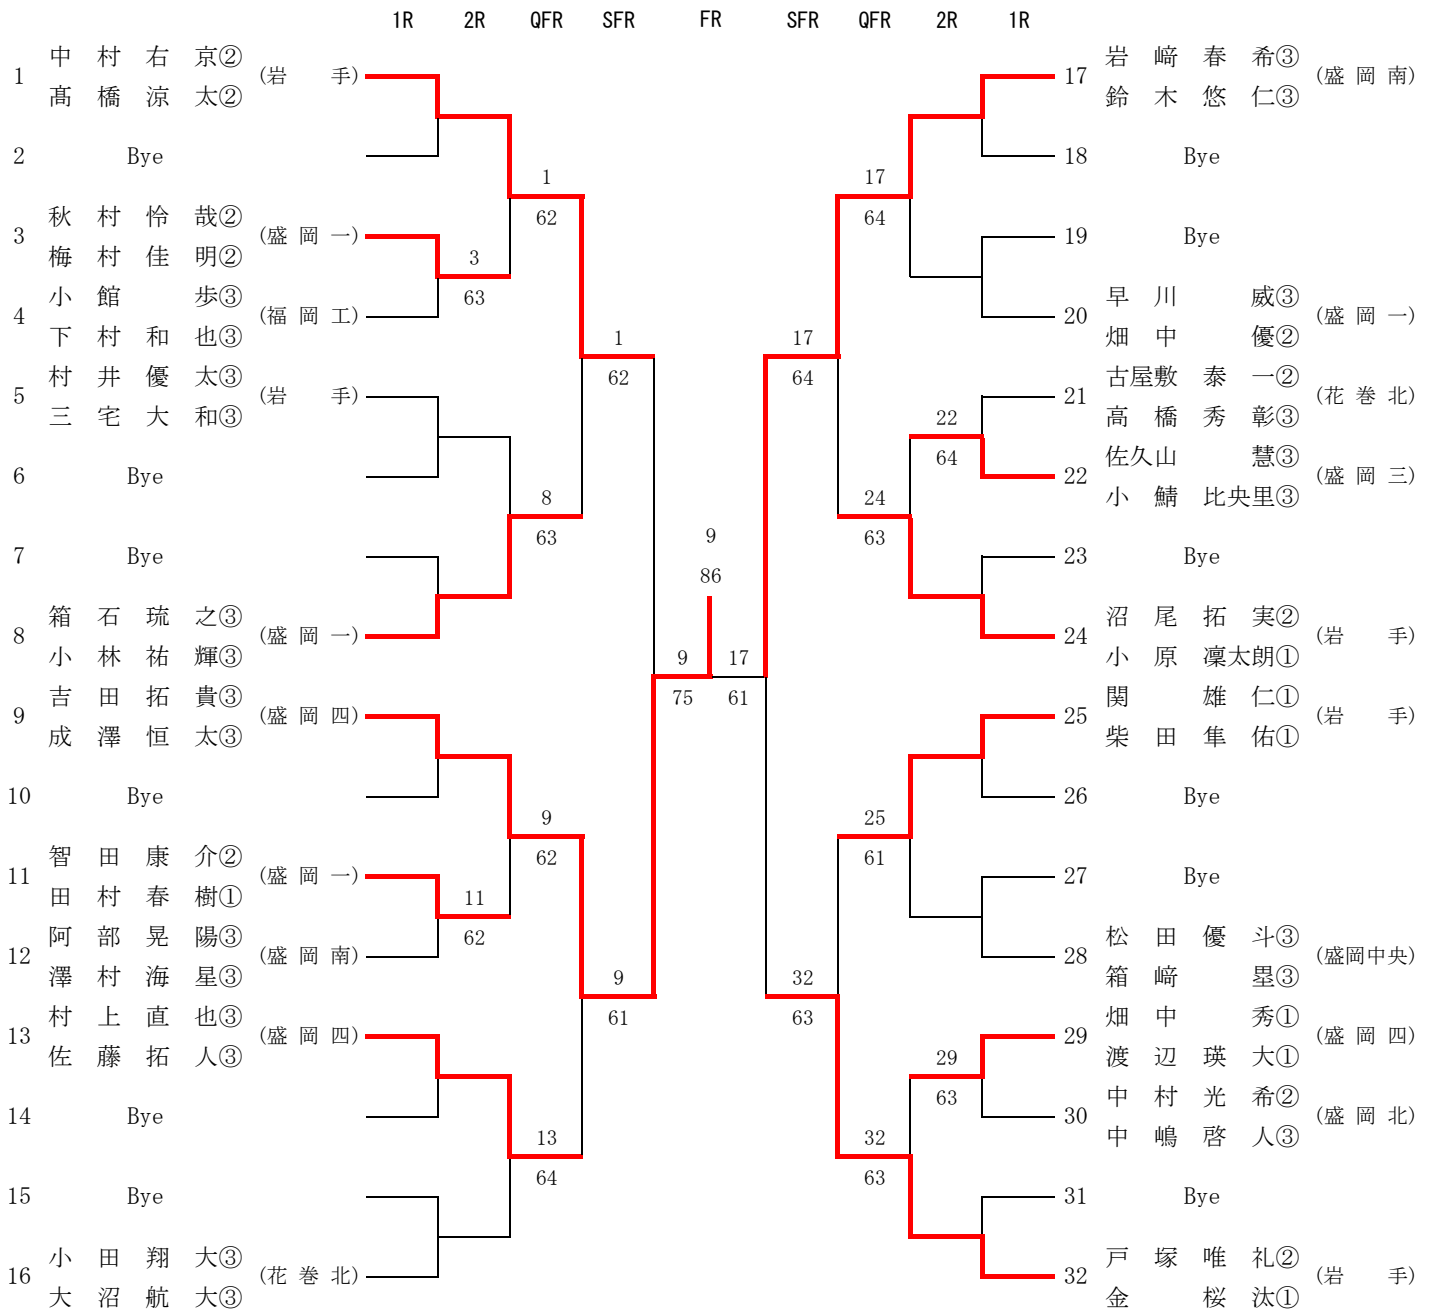

男子シングルス

第二代表決定トーナメント

男子ダブルス

女子シングルス

第二代表決定トーナメント

女子ダブルス

1R QFR SFR FR SFR QFR 1R