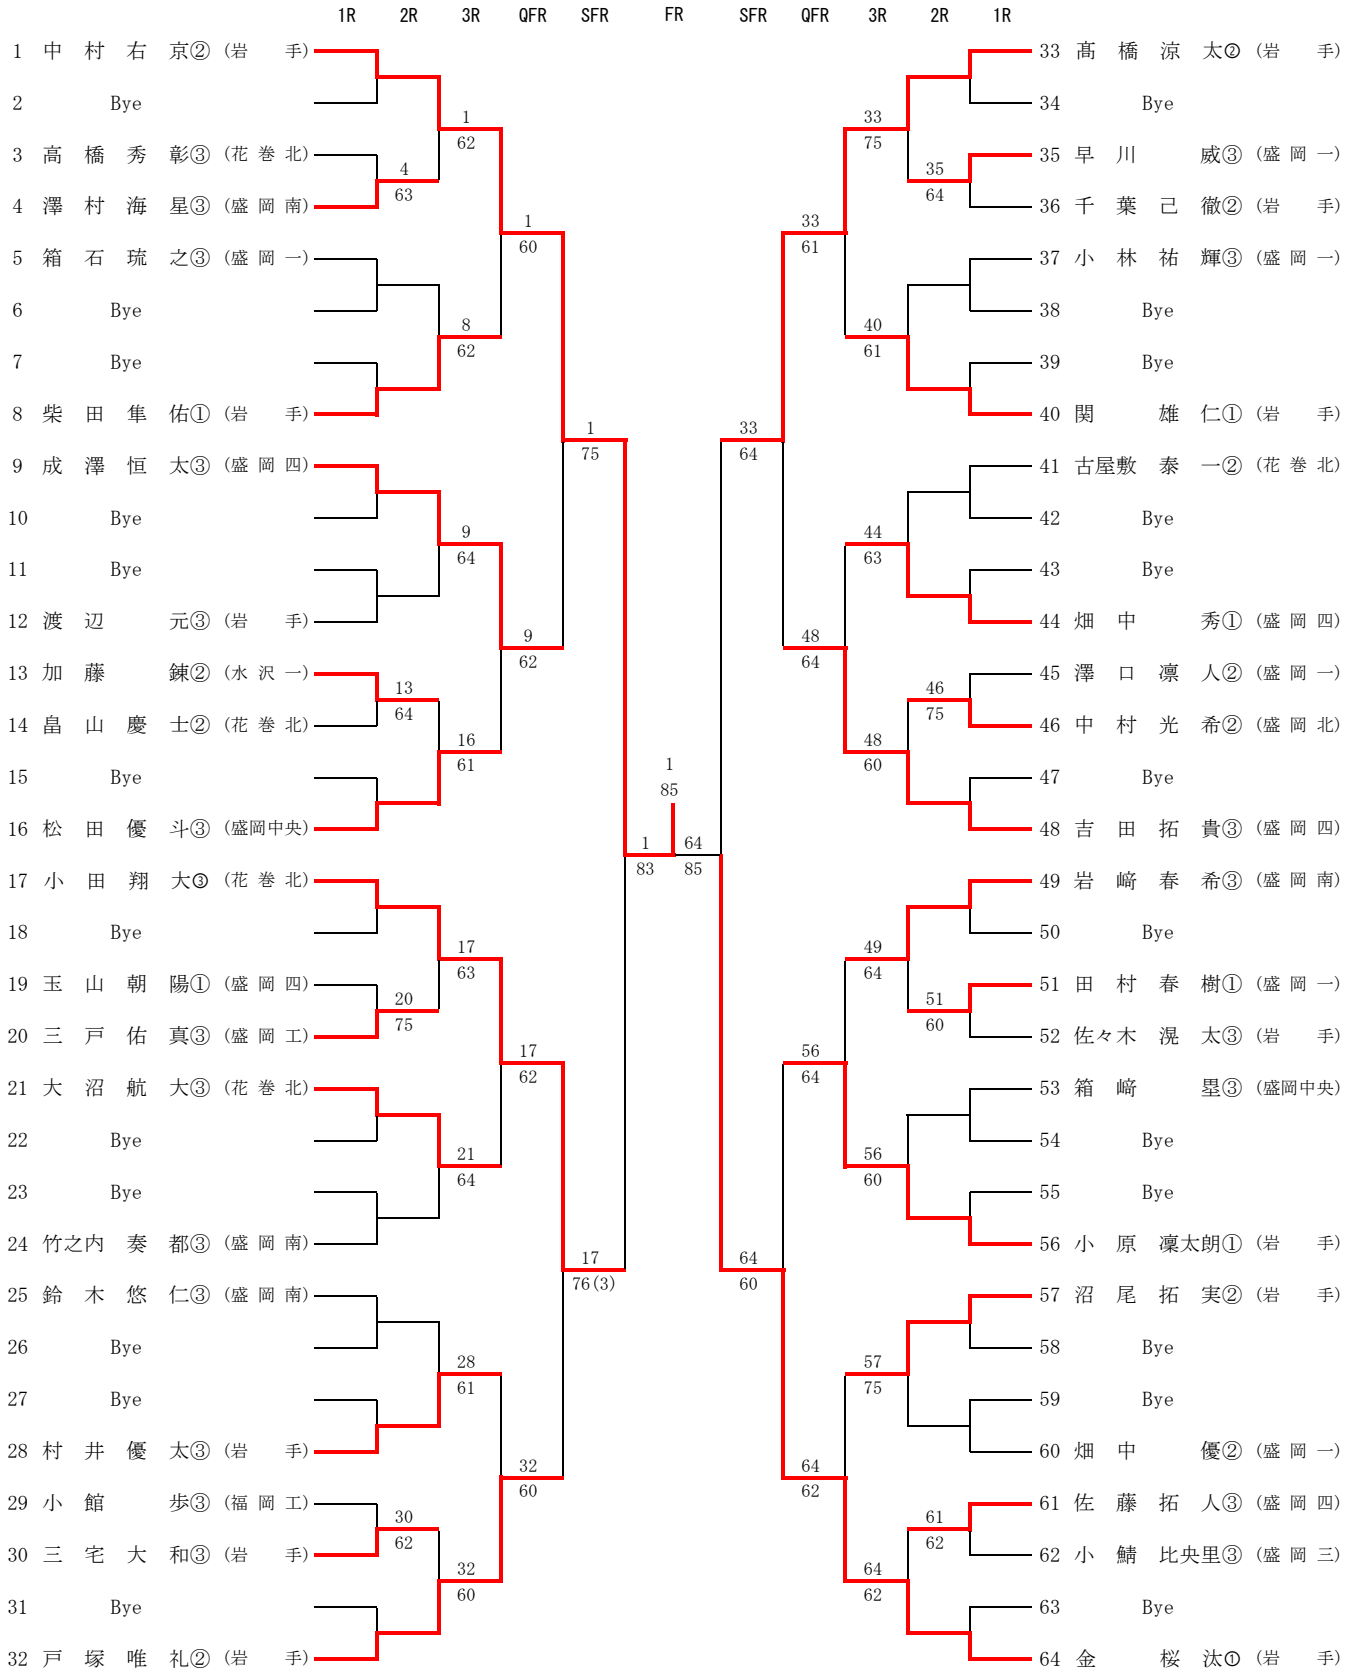

男子シングルス

第二代表決定トーナメント

男子ダブルス

女子シングルス

第二代表決定トーナメント

女子ダブルス

1R QFR SFR FR SFR QFR 1R