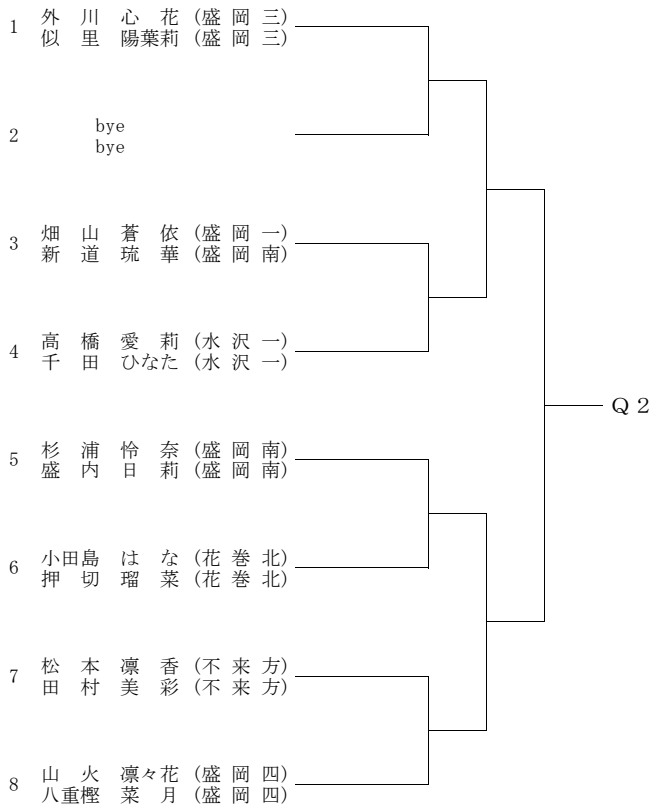

女子ダブルス (本戦)

1R SF F SF 1R

1R 2R F

1R 2R F

1R 2R F

1R 2R F