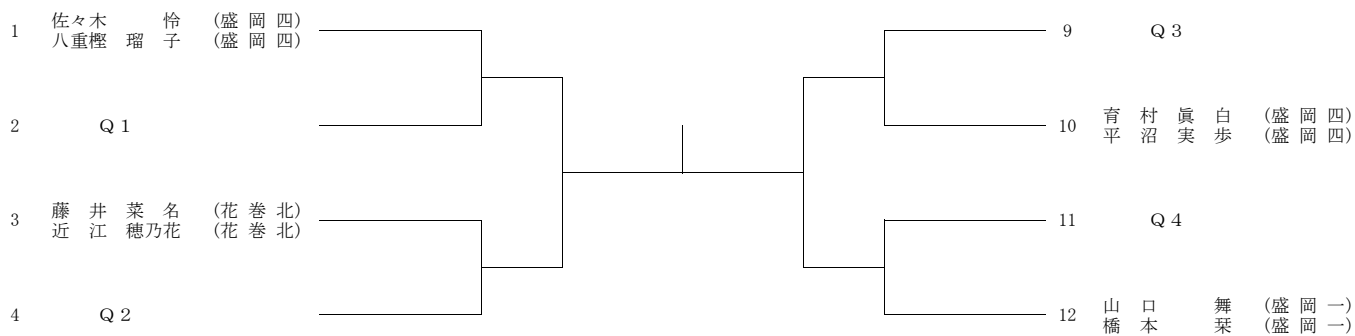

女子ダブルス (本戦)

1R SF F SF 1R

1R 2R F

1R 2R F

1R 2R F

1R 2R F