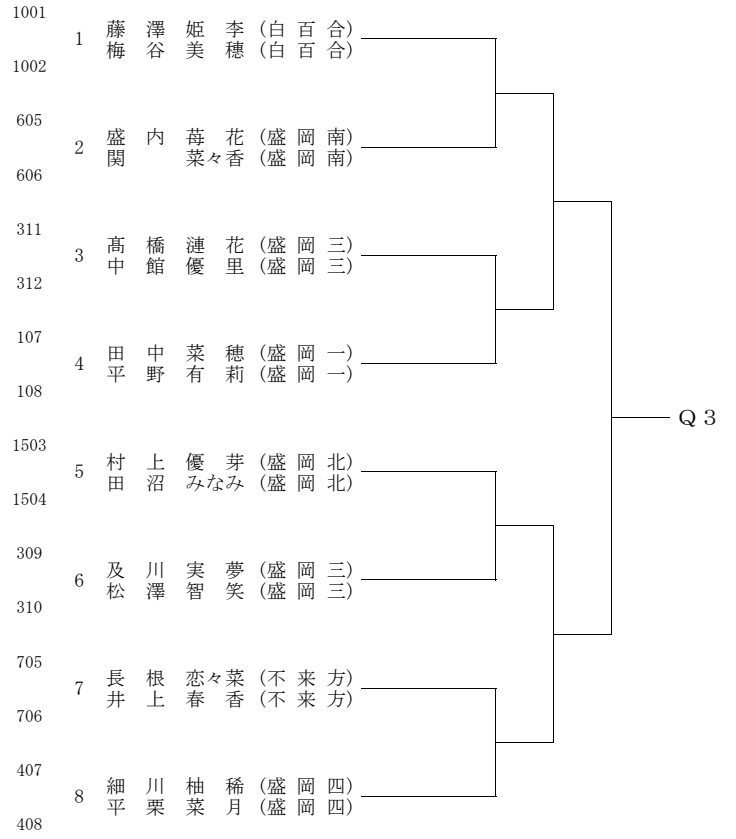

女子ダブルス (本戦)

1R SF F SF 1R

1R 2R F

1R 2R F

1R 2R F

1R 2R F