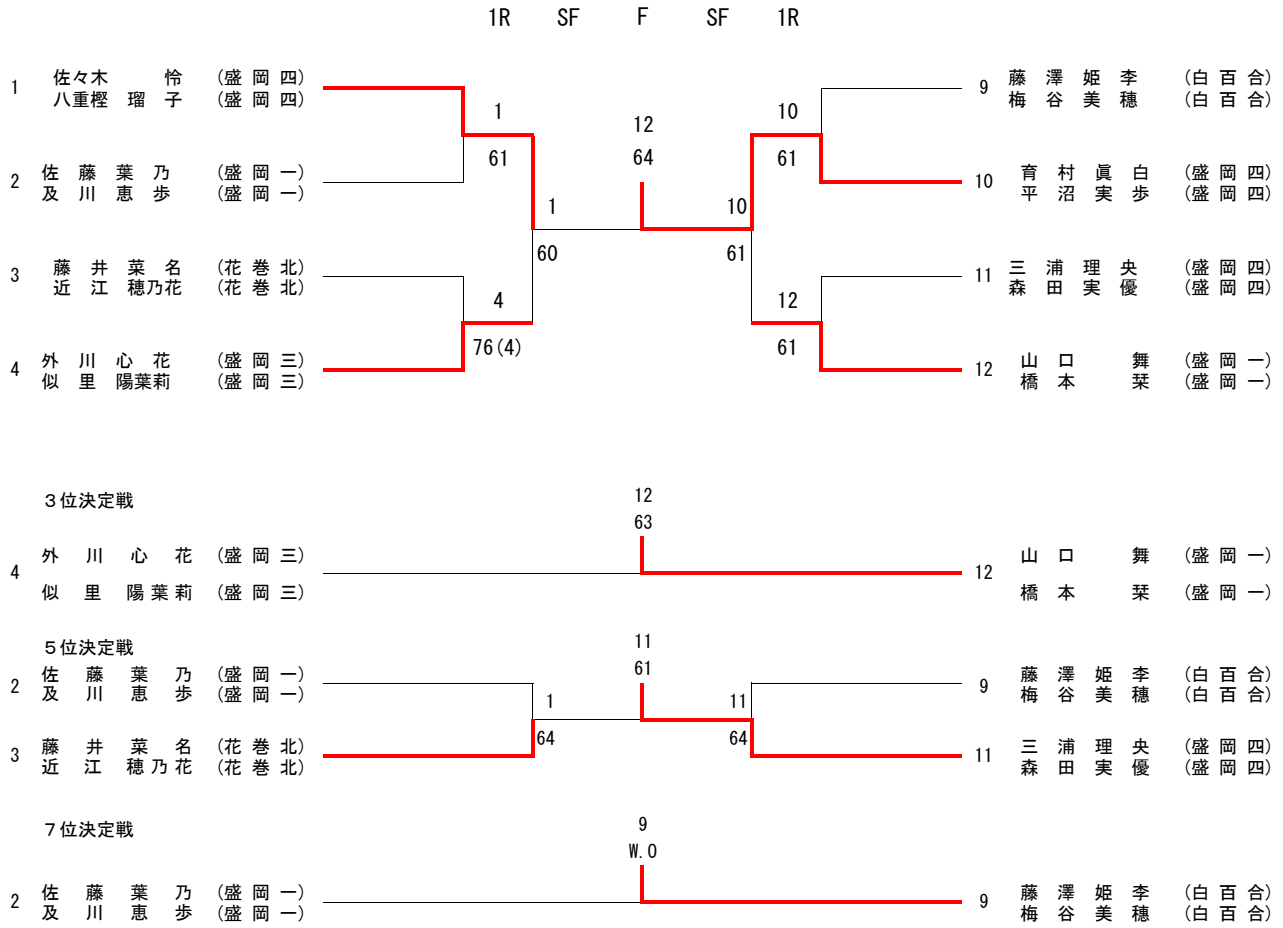

# 女子ダブルス (本戦)

# 女子ダブルス (予選)