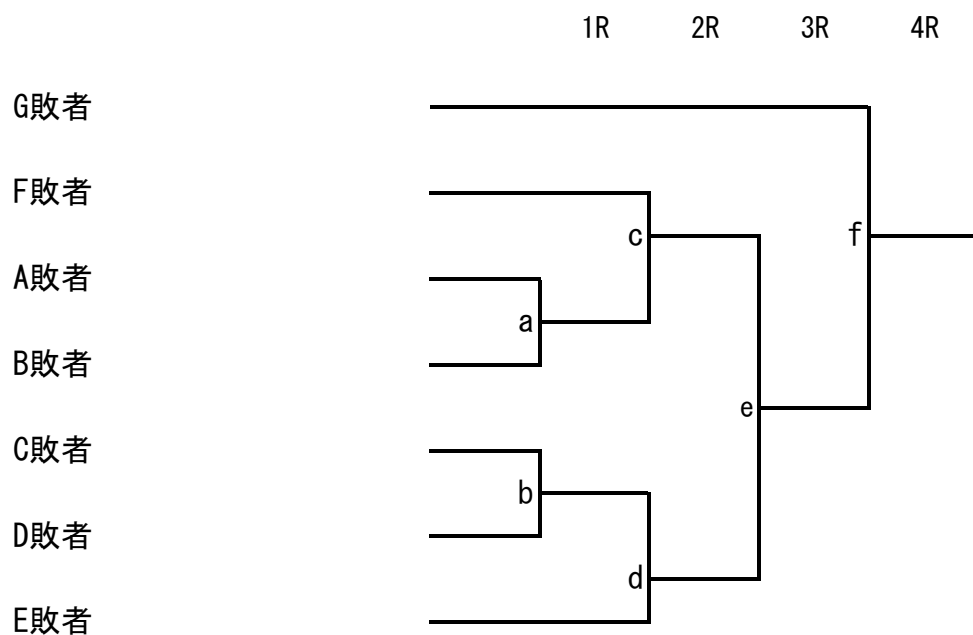

【男子団体フィードインコンソレーション(FC)】