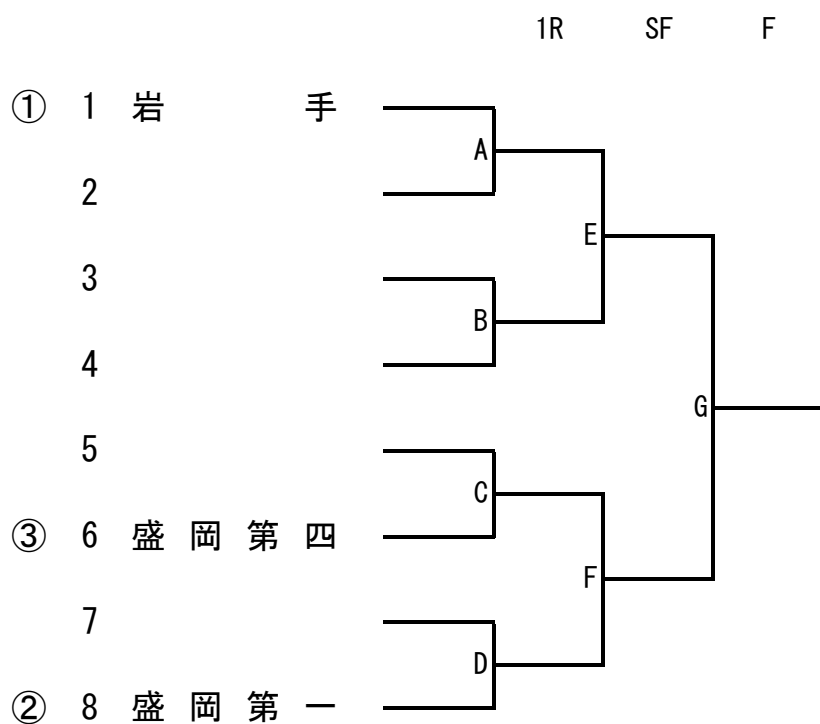

第53回岩手県高等学校新人テニス大会

【男子団体メインドロー】