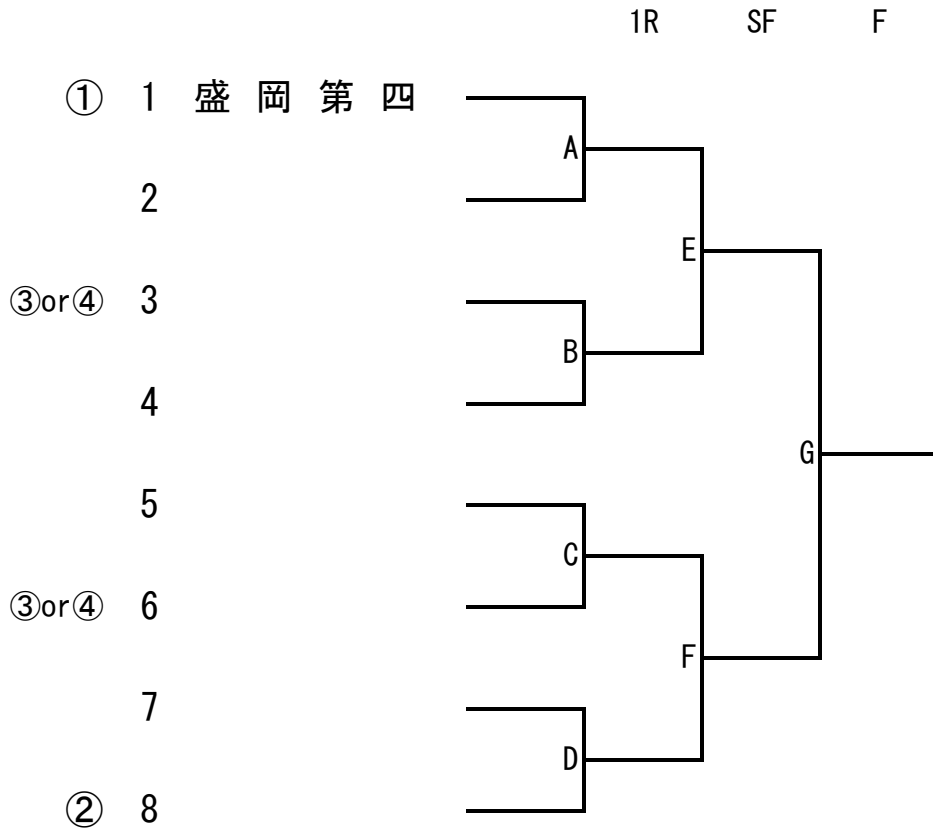

第53回岩手県高等学校新人テニス大会

【女子団体メイントロ】