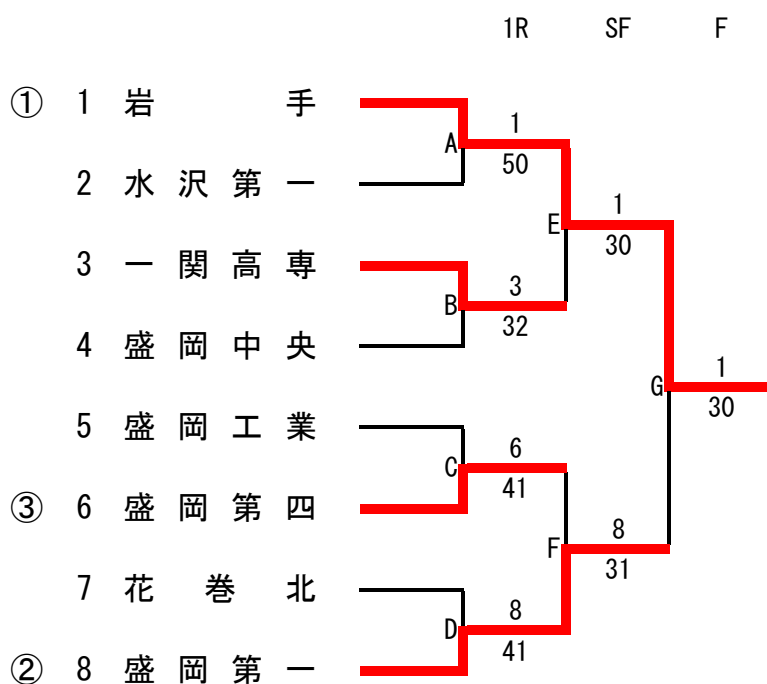

第53回岩手県高等学校新人テニス大会

【男子団体メインドロー】

【男子団体フィードインコンソレーション(FC)】

【男子団体4人制の部】

男子メインドロー 対戦表

1R A	1 岩手	5 - 0	水 沢 第 一 2	1R B	3 一 関 高 専	3 - 2	盛 岡 中 央 4
S1	中 村 右 京 ②	60	加 藤 鍊 ②	S1	大 野 碧 仁 ②	16	坂 東 大 輝 ①
D1	高 戸 橋 涼 太 ②	60	千 葉 宏 輔 ①	D1	大 野 大 地 ②	62	似 内 賢 一 郎 ②
S2	金 塚 唯 汰 ②	60	阿 部 京 大 ②	S2	千 山 大 優 登 ②	16	赤 大 畑 幸 聖 汰 ①
D2	関 柴 雄 仁 ①	60	佐 々 木 海 晴 ①	D2	千 葉 琉 叶 ②	62	吉 田 遥 斗 ②
S3	小 原 凜 太 朗 ①	60	山 崎 璃 空 ②	S3	中 田 隆 良 ①	63	山 本 朱 里 ①
1R C	5 盛 岡 工 業	1 - 4	盛 岡 第 四 6	1R D	7 花 巻 北	1 - 4	盛 岡 第 一 8
S1	新 田 湧 斗 ②	16	畑 中 秀 ①	S1	古 屋 敷 泰 一 ②	63	畑 中 優 ②
D1	今 野 元 ②	06	玉 山 朝 陽 ①	D1	小 畠 原 颯 斗 ②	46	智 梅 田 康 介 ②
S2	南 幅 綾 人 ②	06	上 川 原 悠 翔 ①	S2	浅 沼 拓 哉 ②	06	梅 田 村 春 樹 ①
D2	向 川 原 悠 月 ②	63	三 條 樹 ②	D2	長 谷 川 勇 介 ②	16	下 村 村 陽 己 ②
S3	熊 谷 魁 人 ②	63	大 和 田 煌 ①	D2	岩 清 水 志 有 ②	16	吉 田 晃 太 朗 ②
S3	工 藤 幸 生 ②	16	笹 浩 太 ①	S3	小 林 拓 史 ①	06	玉 田 步 夢 ②
SF E	1 岩手	3 - 0	一 関 高 専 3	SF F	6 盛 岡 第 四	1 - 3	盛 岡 第 一 8
S1	中 村 右 京 ②	60	大 野 碧 仁 ②	S1	畑 中 秀 ①	62	畑 中 優 ②
D1	高 戸 橋 涼 太 ②	60	大 畠 山 大 地 ②	D1	上 川 原 悠 翔 ①	36	智 梅 田 康 介 ②
S2	金 塚 唯 汰 ②	60	千 山 大 優 登 ②	S2	豊 大 和 田 煌 ①	06	梅 田 村 春 樹 ①
D2	小 原 凜 太 朗 ①	40打切	千 葉 琉 叶 ②	D2	玉 山 朝 陽 ①	25打切	下 村 村 陽 己 ②
S3	関 柴 雄 仁 ①	打切	千 小 原 基 暉 ①	D2	三 條 樹 ②	25打切	吉 田 晃 太 朗 ②
S3	沼 尾 拓 実 ②	打切	中 田 隆 良 ①	S3	笹 浩 太 ①	06	玉 田 步 夢 ②
F G	1 岩手	3 - 0	盛 岡 第 一 8				
S1	中 村 右 京 ②	60	田 村 春 樹 ①				
D1	高 戸 橋 涼 太 ②	61	畑 中 優 ②				
S2	金 塚 唯 汰 ②	62	智 梅 田 康 介 ②				
D2	小 原 凜 太 朗 ①	50打切	梅 村 佳 明 ②				
S3	関 柴 雄 仁 ①	打切	下 村 陽 己 ②				
S3	沼 尾 拓 実 ②	打切	吉 田 晃 太 朗 ②				