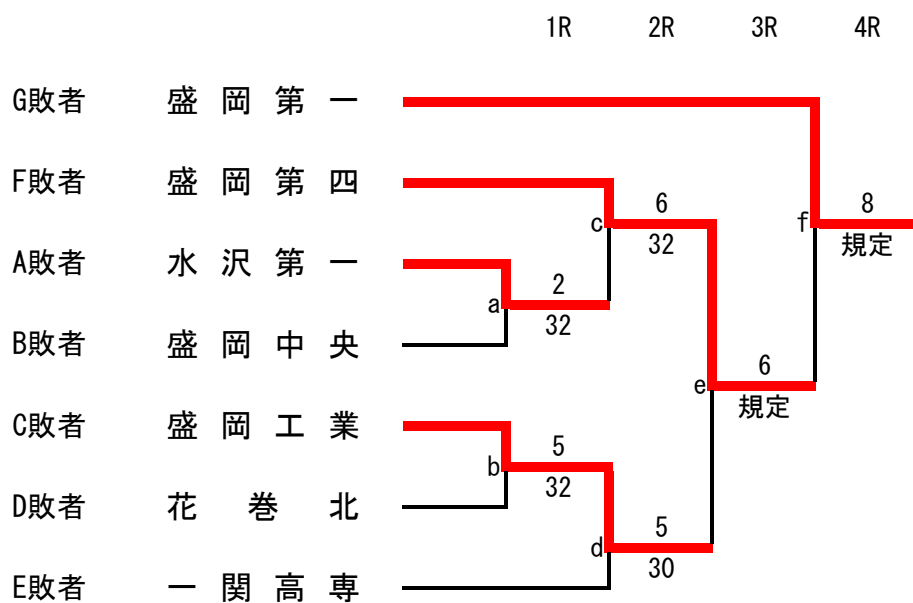

第53回岩手県高等学校新人テニス大会

【男子団体メインドロー】

【男子団体フィードインコンソレーション(FC)】

【男子団体4人制の部】

男子メインドロー 対戦表

1R A	1 岩手	5 - 0	水 沢 第 一 2	1R B	3 一 関 高 専	3 - 2	盛 岡 中 央 4
S1	中 村 右 京 ②	60	加 藤 鍊 ②	S1	大 野 碧 仁 ②	16	坂 東 大 輝 ①
D1	高 戸 橋 涼 太 ②	60	千 葉 宏 輔 ①	D1	大 野 大 地 ②	62	似 内 賢 一 郎 ②
S2	金 塚 唯 汰 ②	60	阿 部 京 大 ②	S2	千 山 大 優 登 ②	16	赤 大 畑 幸 聖 汰 ①
D2	関 柴 雄 仁 ①	60	佐 々 木 海 晴 ①	D2	千 葉 琉 叶 ②	62	吉 田 遥 斗 ②
S3	小 原 凜 太 朗 ①	60	山 崎 璃 空 ②	S3	中 田 隆 良 ①	63	山 本 朱 里 ①
1R C	5 盛 岡 工 業	1 - 4	盛 岡 第 四 6	1R D	7 花 巻 北	1 - 4	盛 岡 第 一 8
S1	新 田 湧 斗 ②	16	畑 中 秀 ①	S1	古 屋 敷 泰 一 ②	63	畑 中 優 ②
D1	今 野 元 ②	06	玉 山 朝 陽 ①	D1	小 畠 原 颯 斗 ②	46	智 梅 田 康 介 ②
S2	南 幅 綾 人 ②	06	上 川 原 悠 翔 ①	S2	浅 沼 拓 哉 ②	06	梅 田 村 春 樹 ①
D2	向 川 原 悠 月 ②	63	三 條 樹 ②	D2	長 谷 川 勇 介 ②	16	下 村 村 陽 己 ②
S3	熊 谷 魁 人 ②	63	大 和 田 煌 ①	D2	岩 清 水 志 有 ②	16	吉 田 晃 太 朗 ②
S3	工 藤 幸 生 ②	16	笹 浩 太 ①	S3	小 林 拓 史 ①	06	玉 田 步 夢 ②
SF E	1 岩手	3 - 0	一 関 高 専 3	SF F	6 盛 岡 第 四	1 - 3	盛 岡 第 一 8
S1	中 村 右 京 ②	60	大 野 碧 仁 ②	S1	畑 中 秀 ①	62	畑 中 優 ②
D1	高 戸 橋 涼 太 ②	60	大 畠 山 大 地 ②	D1	上 川 原 悠 翔 ①	36	智 梅 田 康 介 ②
S2	金 塚 唯 汰 ②	60	千 山 大 優 登 ②	S2	豊 大 和 田 煌 ①	06	梅 田 村 春 樹 ①
D2	小 原 凜 太 朗 ①	40打切	千 葉 琉 叶 ②	D2	玉 山 朝 陽 ①	25打切	下 村 村 陽 己 ②
S3	関 柴 雄 仁 ①	打切	千 小 原 基 暉 ①	D2	三 條 樹 ②	25打切	吉 田 晃 太 朗 ②
S3	沼 尾 拓 実 ②	打切	中 田 隆 良 ①	S3	笹 浩 太 ①	06	玉 田 步 夢 ②
F G	1 岩手	3 - 0	盛 岡 第 一 8				
S1	中 村 右 京 ②	60	田 村 春 樹 ①				
D1	高 戸 橋 涼 太 ②	61	畑 中 優 ②				
S2	金 塚 唯 汰 ②	62	智 梅 田 康 介 ②				
D2	小 原 凜 太 朗 ①	50打切	梅 村 佳 明 ②				
S3	関 柴 雄 仁 ①	打切	下 村 陽 己 ②				
S3	沼 尾 拓 実 ②	打切	吉 田 晃 太 朗 ②				