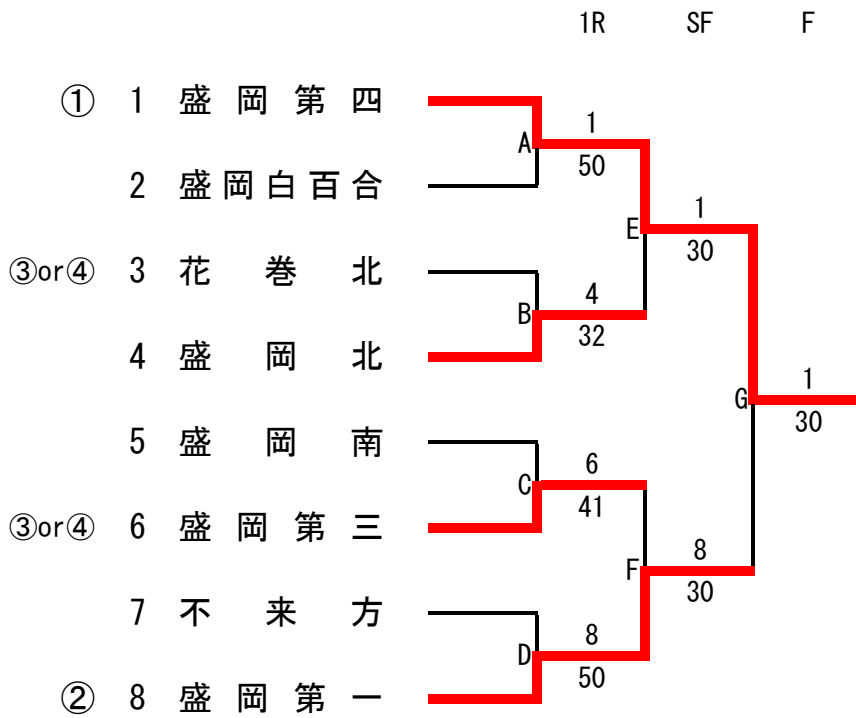

# 第53回岩手県高等学校新人テニス大会

## 【女子団体メインドロー】

## 【女子団体フィードインコンソレーション(FC)】

女子メイントロロー 対戦表

1R A	1 盛岡 第四	5 - 0	盛岡 白百合 2	1R B	3 花 巻 北	2 - 3	盛岡 北 4
S1	佐々木 怜 ②	61	藤澤 姫 李 ②	S1	藤井 菜 名 ②	60	松村 しずく ②
D1	育村 眞白 ② 三浦 理央 ②	60	菅野 咲百合 ② 岡田 萌菜子 ①	D1	鈴木 彩珠 ② 大須賀 美結 ②	46	小松原 優菜 ② 千葉 彩音 ②
S2	平沼 実歩 ①	75	梅谷 美穂 ①	S2	菊池 圭織 ①	06	高瀬 真陽 ②
D2	森田 実優 ② 平栗 菜月 ①	60	川村 理沙 ① 玉川 夢乃 ①	D2	押切 瑠菜 ① 小田島 はな ①	62	田沼 みなみ ② 伊藤 光咲 ②
S3	八重樫 瑠子 ①	61	吉田 こはな ①	S3	近江 穂乃花 ②	16	村上 優芽 ②
1R C	5 盛岡 南	1 - 4	盛岡 第三 6	1R D	7 不 来 方	0 - 5	盛岡 第一 8
S1	盛内 莓花 ②	16	齋藤 愛華 ①	S1	松本 凜香 ①	16	橋本 葉 ②
D1	杉浦 怜奈 ② 松岡 和奏 ②	60	及川 実夢 ① 村上 日菜子 ②	D1	根木 結愛 ② 藤澤 胡々菜 ①	36	尾藤 花香 ② 畑山 蒼依 ①
S2	小野寺 可奈 ②	06	外川 心花 ②	S2	鷹木 真奈 ②	06	及川 恵歩 ①
D2	小川 花蓮 ① 新道 琉華 ①	06	佐藤 玲那 ② 岡山 日菜乃 ②	D2	長根 恋々菜 ① 帖佐 和佳 ②	16	平野 有莉 ② 田中 菜穂 ①
S3	盛内 日莉 ①	26	似里 陽葉莉 ②	S3	田村 美彩 ①	36	佐藤 葉乃 ②
SF E	1 盛岡 第四	3 - 0	盛岡 北 4	SF F	6 盛岡 第三	0 - 3	盛岡 第一 8
S1	平沼 実歩 ①	60	松村 しずく ②	S1	齋藤 愛華 ①	36	橋本 葉 ②
D1	佐々木 怜 ② 育村 眞白 ②	61	小松原 優菜 ② 千葉 彩音 ②	D1	及川 実夢 ① 村上 日菜子 ②	06	尾藤 花香 ② 佐藤 葉乃 ②
S2	八重樫 瑠子 ①	60	高瀬 真陽 ②	S2	外川 心花 ②	26	及川 恵歩 ①
D2	三浦 理央 ② 森田 実優 ②	51打切	田沼 みなみ ② 伊藤 光咲 ②	D2	佐藤 玲那 ② 岡山 日菜乃 ②	04打切	平野 有莉 ② 田中 菜穂 ①
S3	平栗 菜月 ①	打切	村上 優芽 ②	S3	似里 陽葉莉 ②	打切	伊藤 美南 ①
F G	1 盛岡 第四	3 - 0	盛岡 第一 8				
S1	佐々木 怜 ②	60	伊藤 美南 ①				
D1	八重樫 瑠子 ① 育村 眞白 ②	62	橋本 葉 ② 及川 恵歩 ①				
S2	平沼 実歩 ①	60	平野 有莉 ②				
D2	森田 実優 ② 平栗 菜月 ①	10打切	尾藤 花香 ② 佐藤 葉乃 ②				
S3	三浦 理央 ②	打切	田中 菜穂 ①				