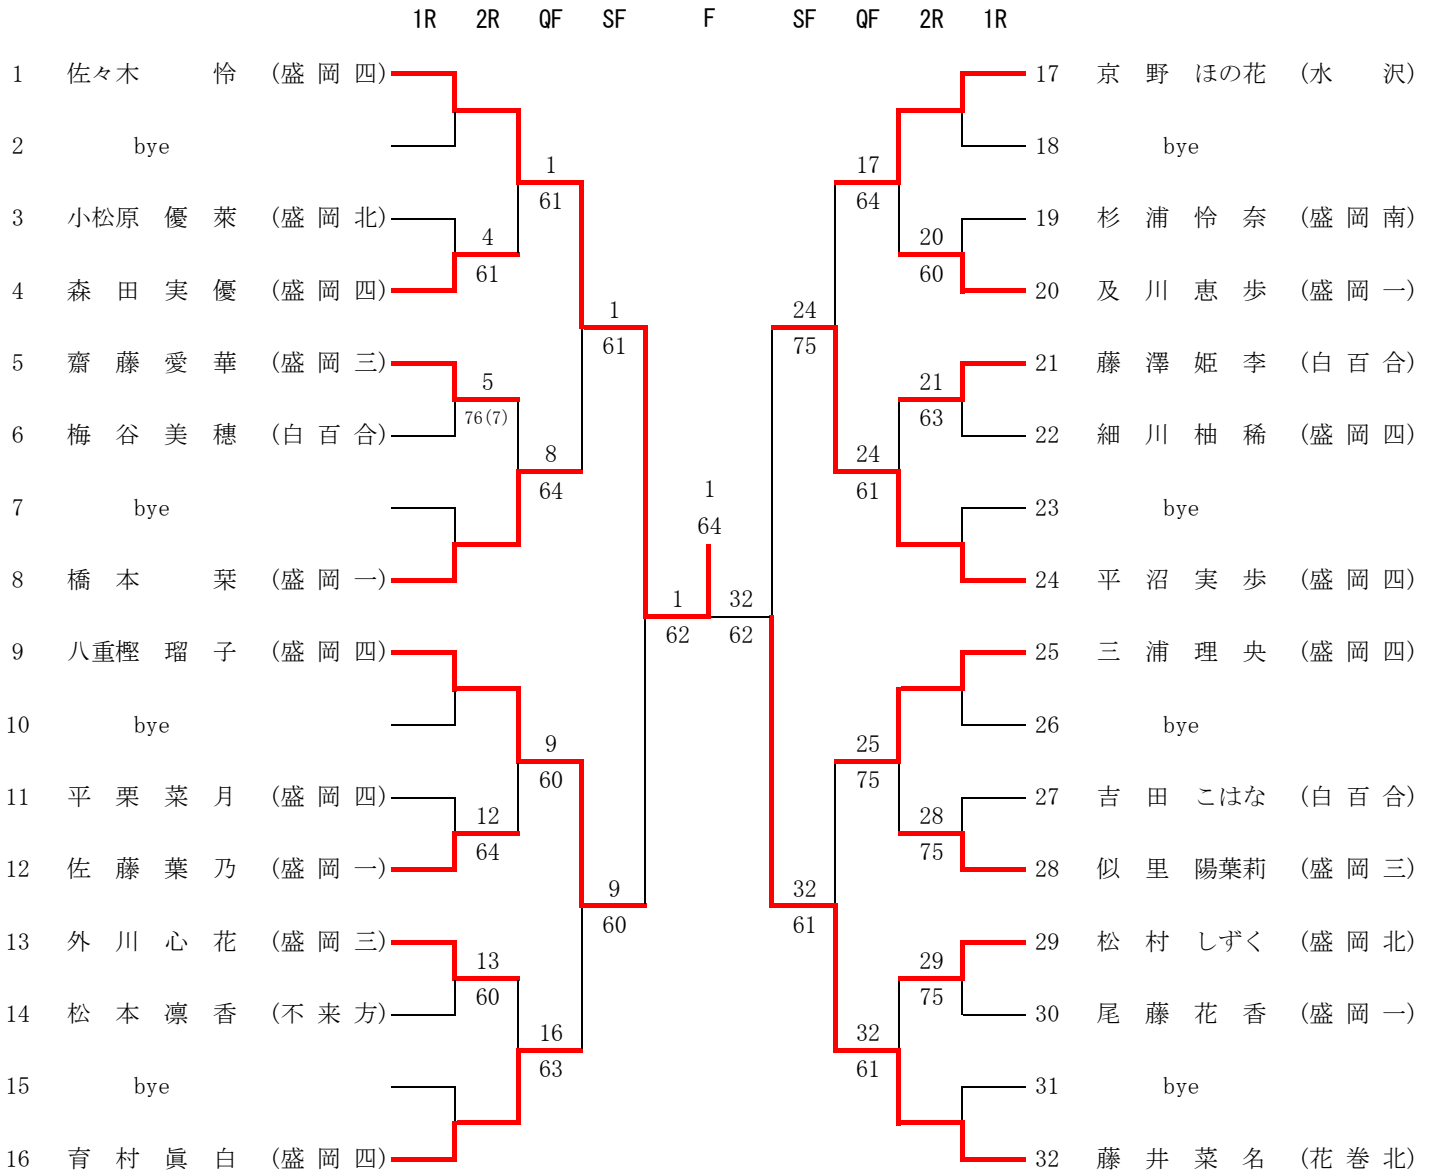

男子シングルス

	1R	2R	QF	SF	F	SF	QF	2R	1R		
1	中村 右京 (岩手)									17	畑 中 秀 (盛岡四)
2	bye									18	梅 村 佳 明 (盛岡一)
3	下村 陽己 (盛岡一)		1							19	小 原 颯 斗 (花巻北)
4	上川原 悠翔 (盛岡四)	4	60							20	畑 中 優 (盛岡一)
5	田村 春樹 (盛岡一)	5	61							21	千 葉 己 徹 (岩手)
6	玉山 朝陽 (盛岡四)	60	5							22	向川原 悠月 (盛岡工)
7	中村 光希 (盛岡北)	8	76(7)		1					23	bye
8	関 雄仁 (岩手)	64			61					24	高 橋 涼 太 (岩手)
9	小原 凜太郎 (岩手)				60	32				25	柴 田 隼 佑 (岩手)
10	bye					63				26	坂 東 大 輝 (盛岡中央)
11	吉田 晃太郎 (盛岡一)	11	62							27	秋 村 怜 哉 (盛岡一)
12	加藤 錬 (水沢一)	76(8)								28	沼 尾 拓 実 (岩手)
13	古屋敷 泰一 (花巻北)	13	64							29	智 田 康 介 (盛岡一)
14	豊田 悠真 (盛岡四)	61	16							30	石 川 大 夢 (水沢一)
15	高橋 功介 (盛岡三)	16	63							31	bye
16	戸塚 唯礼 (岩手)	60								32	金 桜 汰 (岩手)

男子ダブルス

女子シングルス

女子ダブルス