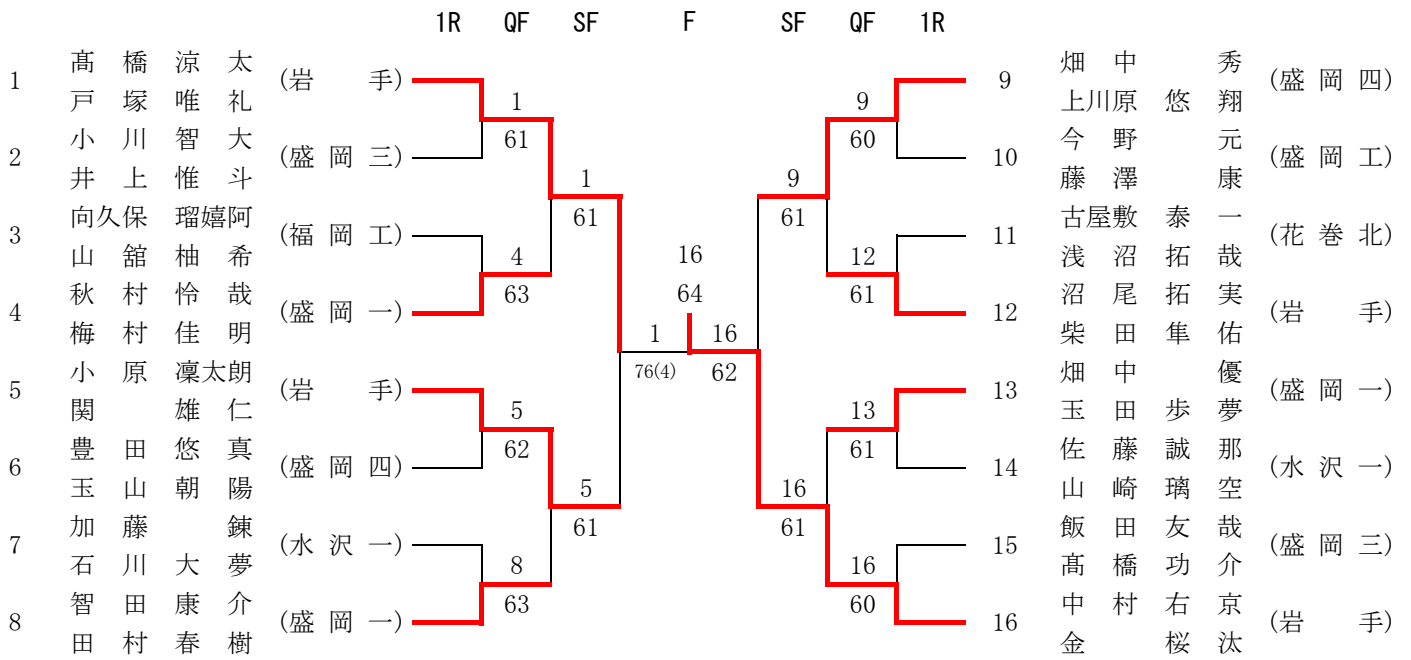

男子シングルス

	1R	2R	QF	SF	F	SF	QF	2R	1R		
1	中村 右京 (岩手)									17	畑 中 秀 (盛岡四)
2	bye									18	梅 村 佳 明 (盛岡一)
3	下村 陽己 (盛岡一)		1							19	小 原 颯 斗 (花巻北)
4	上川原 悠翔 (盛岡四)	4	60							20	畑 中 優 (盛岡一)
5	田村 春樹 (盛岡一)	5	61							21	千 葉 己 徹 (岩手)
6	玉山 朝陽 (盛岡四)	60	5							22	向川原 悠月 (盛岡工)
7	中村 光希 (盛岡北)	8	76(7)		1					23	bye
8	関 雄仁 (岩手)	64			61					24	高 橋 涼 太 (岩手)
9	小原 凜太郎 (岩手)				60	32				25	柴 田 隼 佑 (岩手)
10	bye					63				26	坂 東 大 輝 (盛岡中央)
11	吉田 晃太郎 (盛岡一)	11	62							27	秋 村 怜 哉 (盛岡一)
12	加藤 錬 (水沢一)	76(8)								28	沼 尾 拓 実 (岩手)
13	古屋敷 泰一 (花巻北)	13	64							29	智 田 康 介 (盛岡一)
14	豊田 悠真 (盛岡四)	61	16							30	石 川 大 夢 (水沢一)
15	高橋 功介 (盛岡三)	16	63							31	bye
16	戸塚 唯礼 (岩手)	60								32	金 桜 汰 (岩手)

男子ダブルス

女子シングルス

女子ダブルス