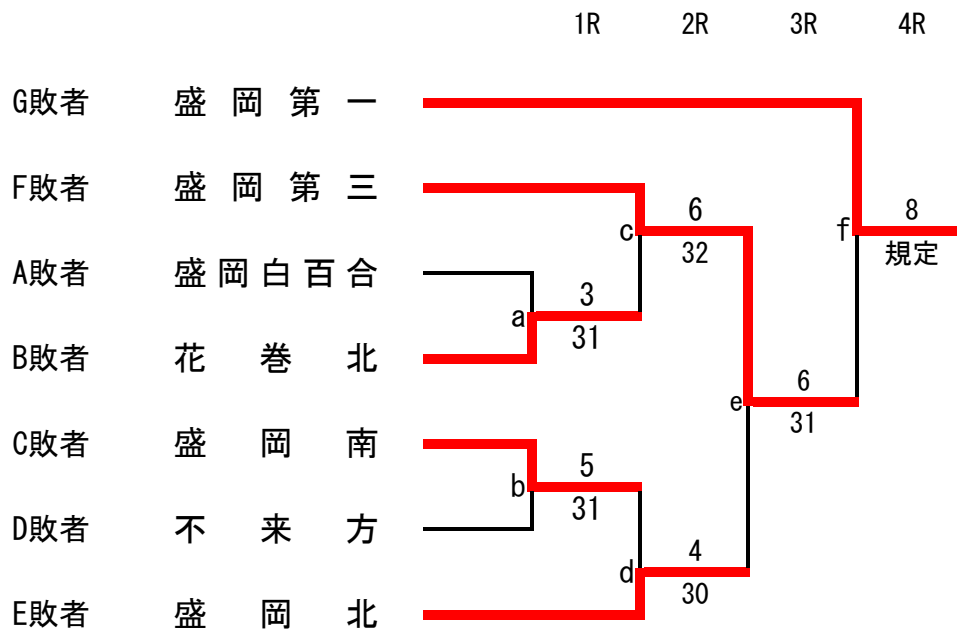

【女子団体フィードインコンソレーション(FC)】