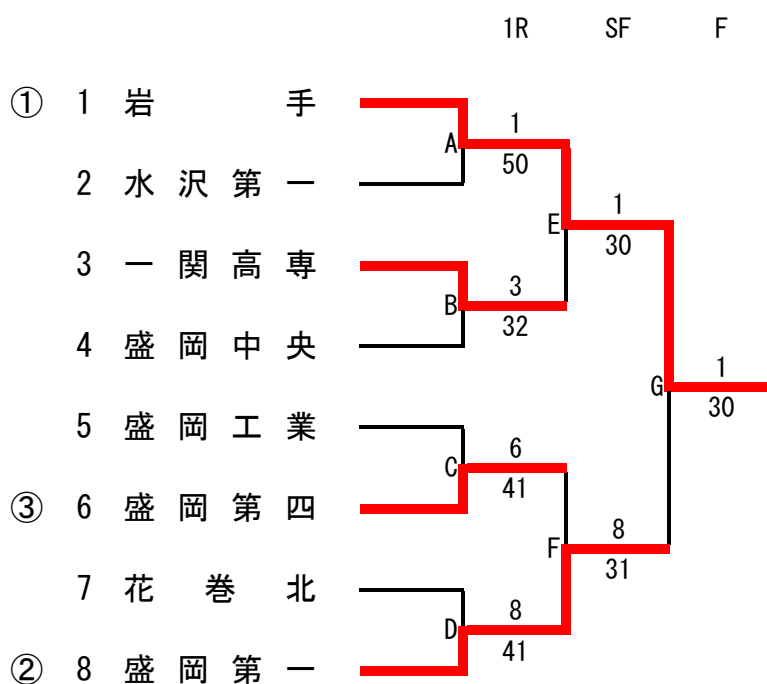

第53回岩手県高等学校新人テニス大会

【男子団体メインドロー】