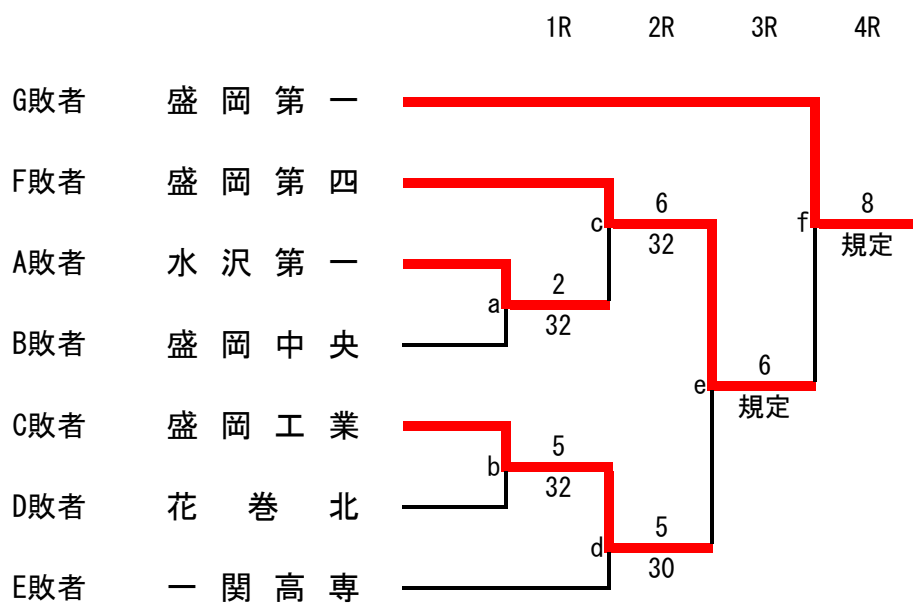

【男子団体フィードインコンソレーション(FC)】