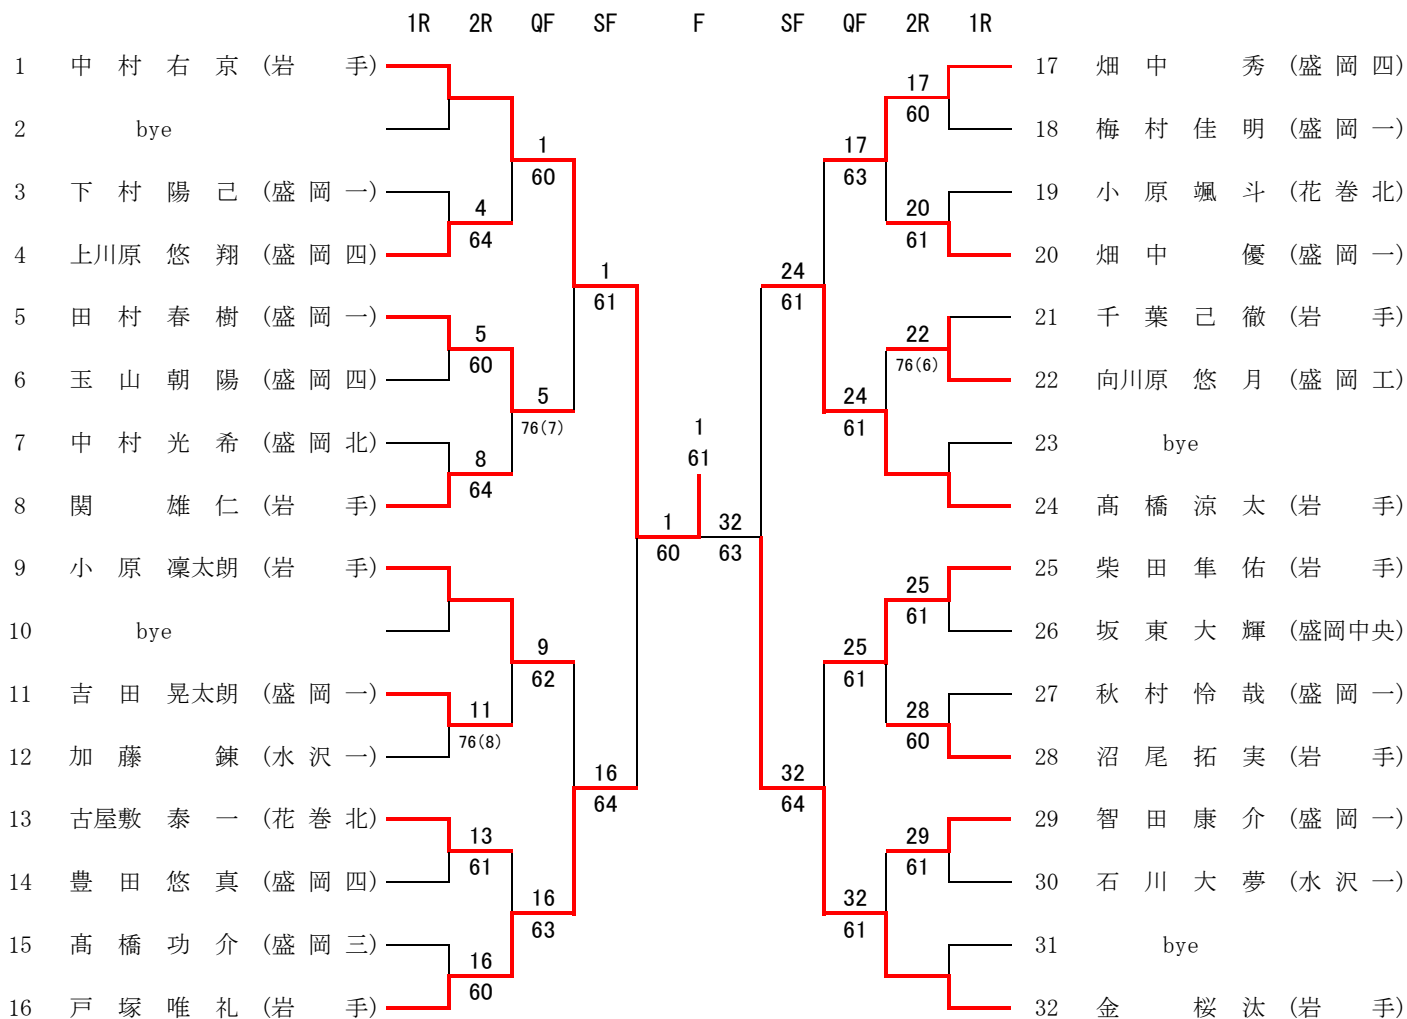

男子シングルス

男子ダブルス

	1R	QF	SF	F	SF	QF	1R	
1	高戸 橋 涼 太 (岩 手)	1				9	9	畑 中 秀 (盛岡 四)
2	小川 塚 智 大 (盛岡 三)	61	1			60	10	上川原 悠 元 (盛岡 工)
3	向久保 瑠 嬉 阿 (福岡 工)	4	61	16		12	11	古屋敷 泰 一 (花巻 北)
4	山 舘 柚 希 (盛岡 一)	63		16		61	12	浅沼 沼 尾 拓 隼 実 (岩 手)
5	小 原 凜 太 (岩 手)	5		1 16			13	柴 畑 中 田 優 (盛岡 一)
6	豊 田 悠 真 (盛岡 四)	62	5	76(4) 62		61	14	玉 佐 山 藤 崎 步 誠 璃 那 空 (水沢 一)
7	加 藤 大 鍊 (水沢 一)	8	61			61	15	山 飯 高 田 橋 友 功 哉 (盛岡 三)
8	石 智 田 康 介 (盛岡 一)	63				60	16	金 村 右 京 汰 (岩 手)