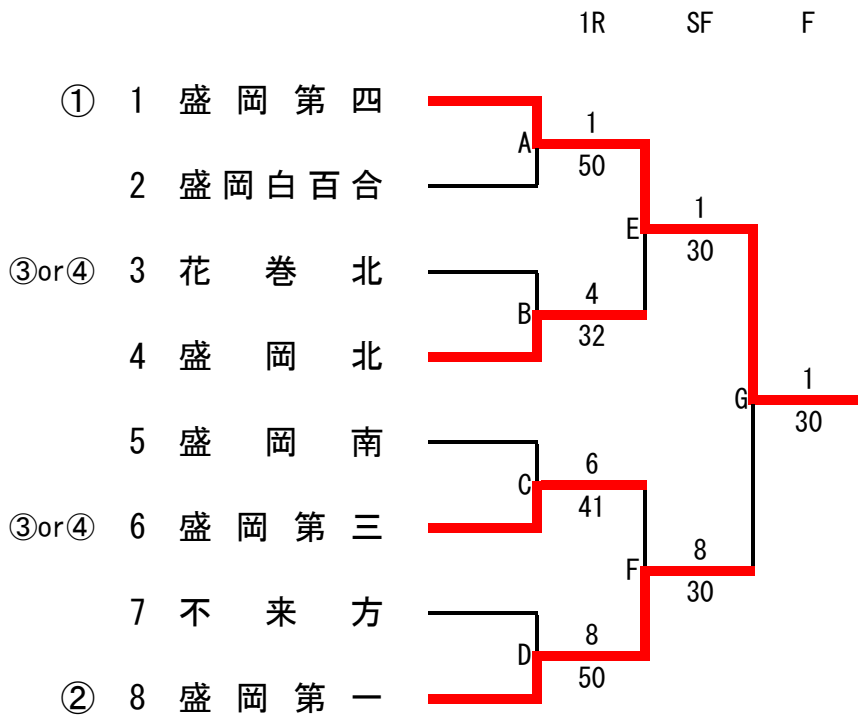

第53回岩手県高等学校新人テニス大会

【女子団体メイントロシー】