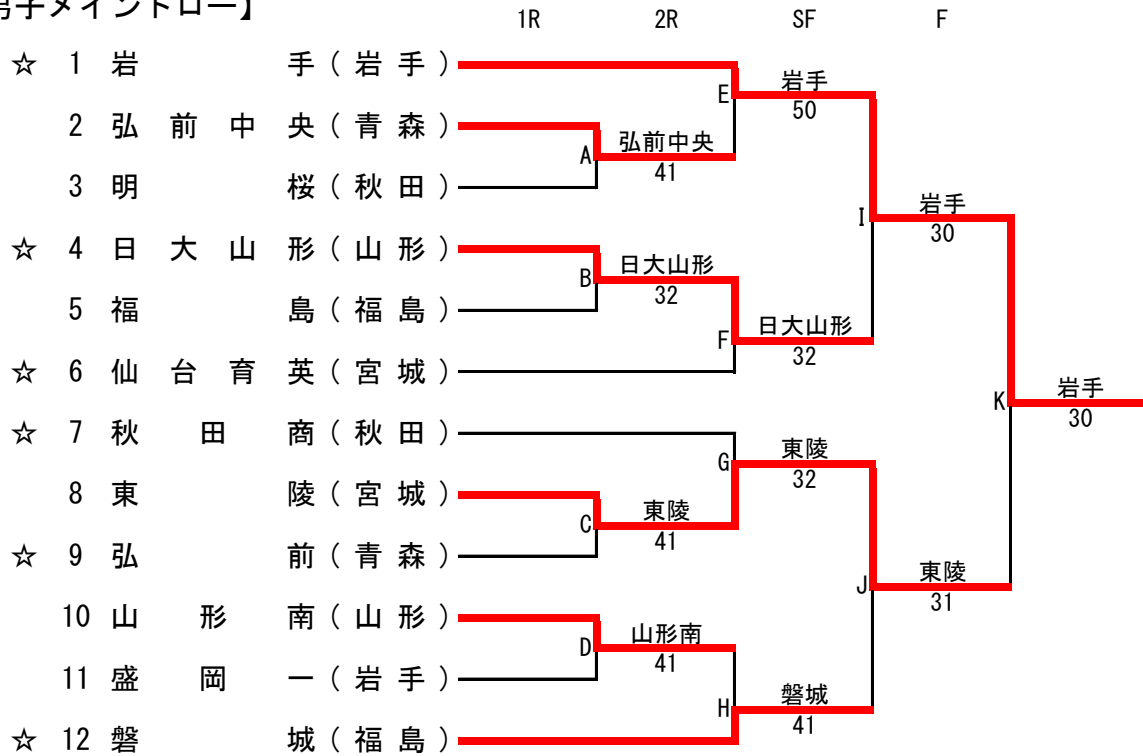

# 第42回東北選抜高校テニス選手権大会

令和3年10月30日(土)~31日(日)  
郡山市郡山庭球場

## 【男子メインドロー】