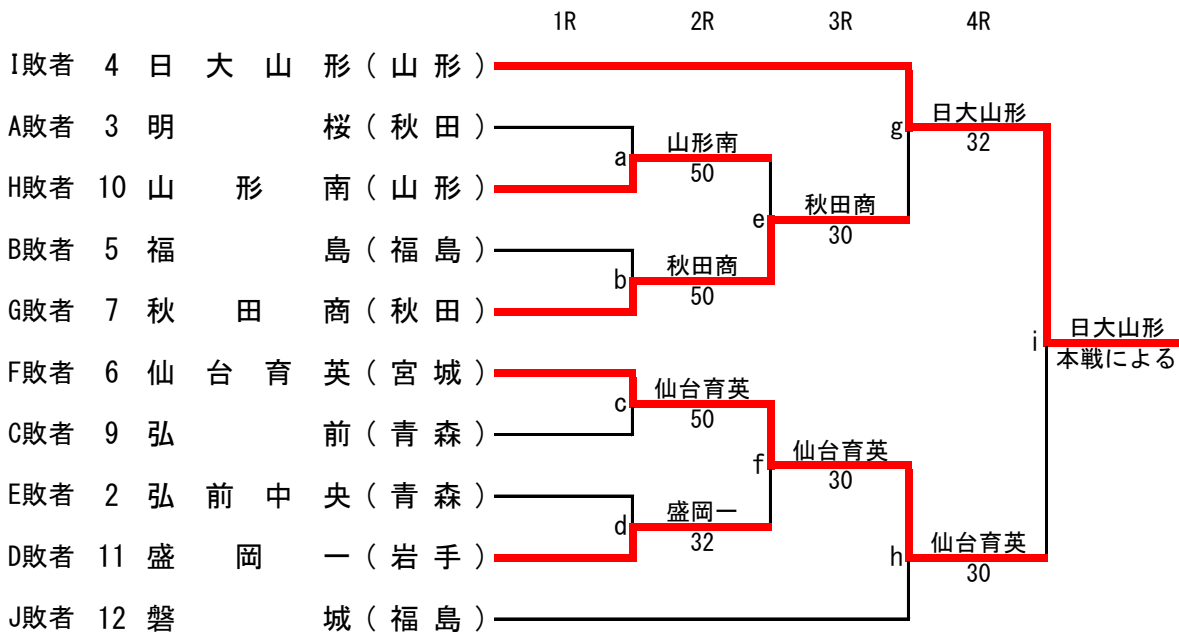

【男子フィードインコンソレーション(FC)】