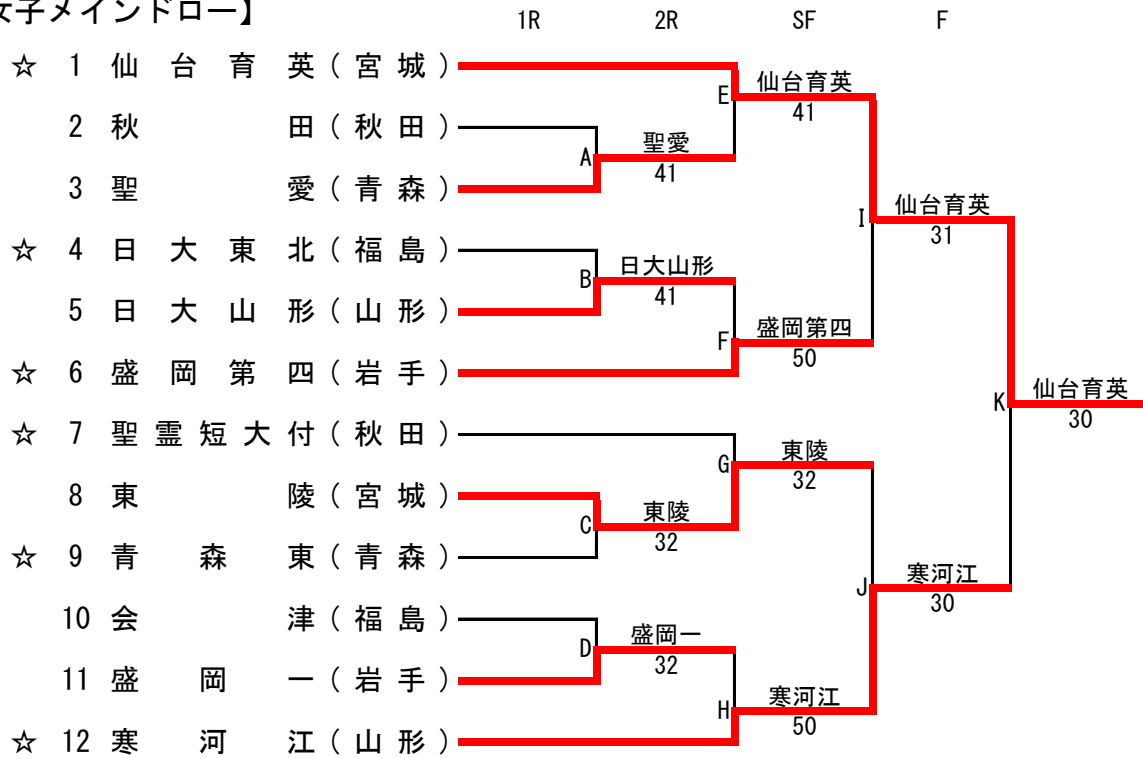

第42回東北選抜高校テニス選手権大会

令和3年10月30日(土)~31日(日)
郡山市郡山庭球場

【女子メインドロー】

【女子フィードインコンソレーション(FC)】

【女子5位決定戦】

最終順位

- 第1位 仙台育英(宮城)
- 第2位 寒河江(山形)
- 第3位 盛岡第四(岩手)
- 第3位 東陵(宮城)

女子メインドロー 対戦表