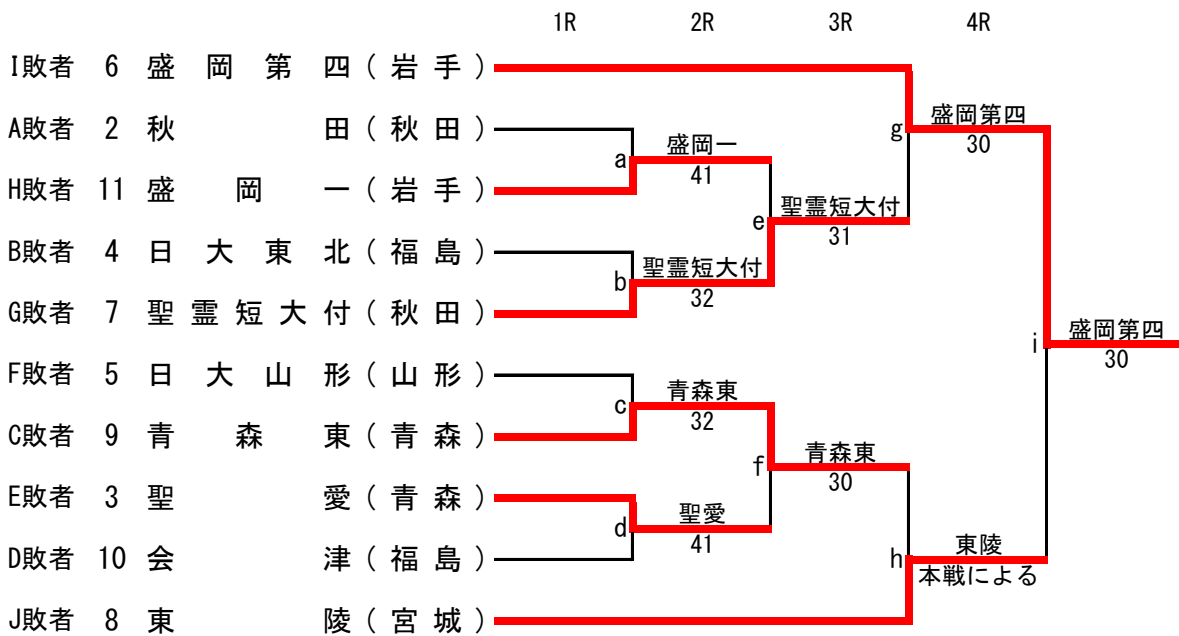

第42回東北選抜高校テニス選手権大会

令和3年10月30日(土)~31日(日)
郡山市郡山庭球場

【女子メインドロー】

【女子フィードインコンソレーション(FC)】

【女子5位決定戦】

最終順位

- 第1位 仙台育英(宮城)
- 第2位 寒河江(山形)
- 第3位 盛岡第四(岩手)
- 第3位 東陵(宮城)

女子メインドロー 対戦表