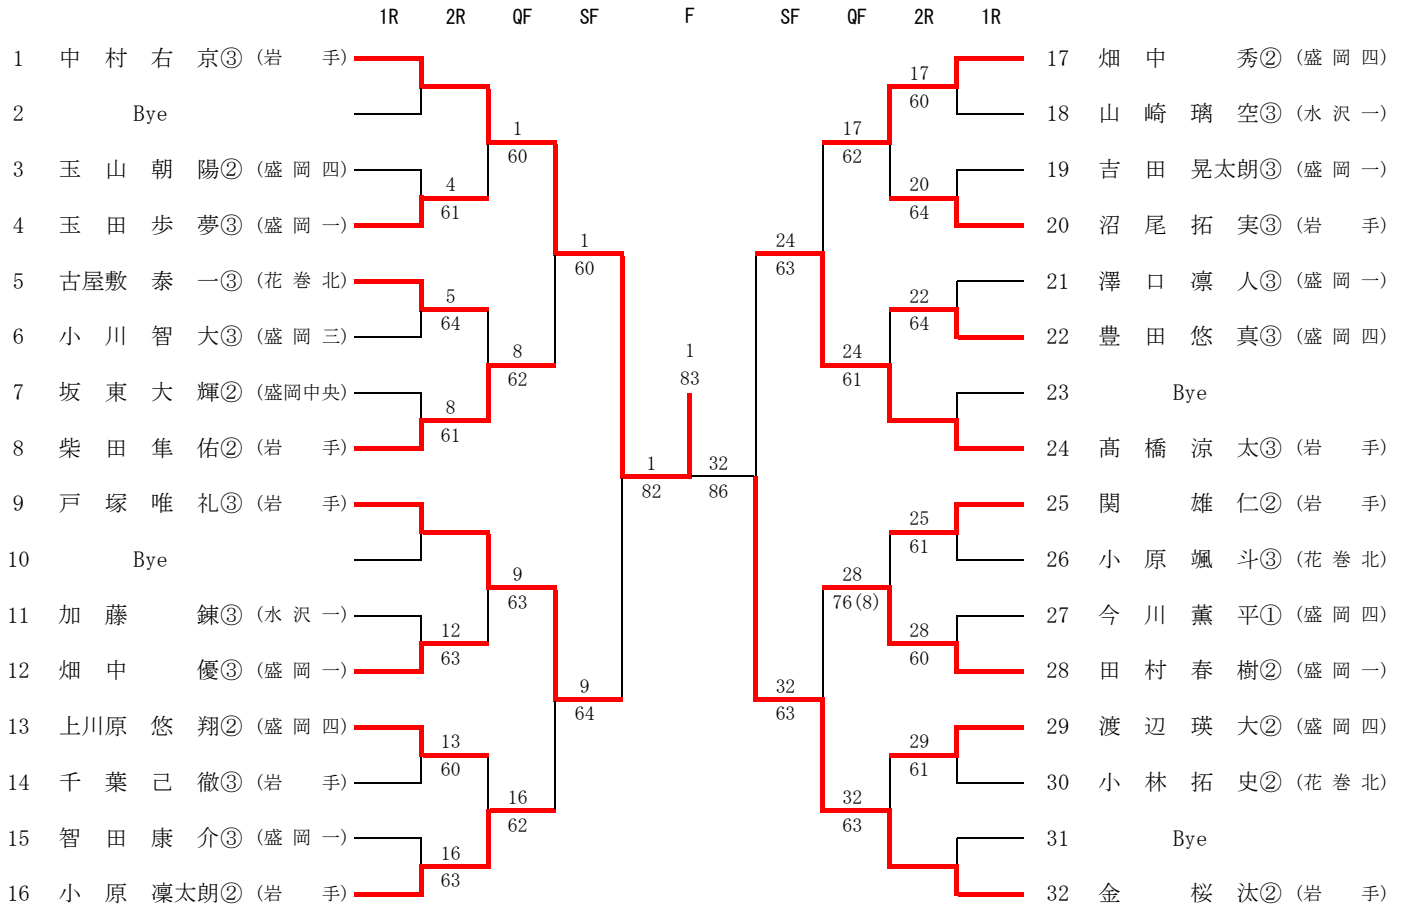

男子シングルス

第二代表決定トーナメント

男子ダブルス

1R QF SF F SF QF 1R

女子シングルス

第二代表決定トーナメント

女子ダブルス

1R QFR SFR FR SFR QFR 1R