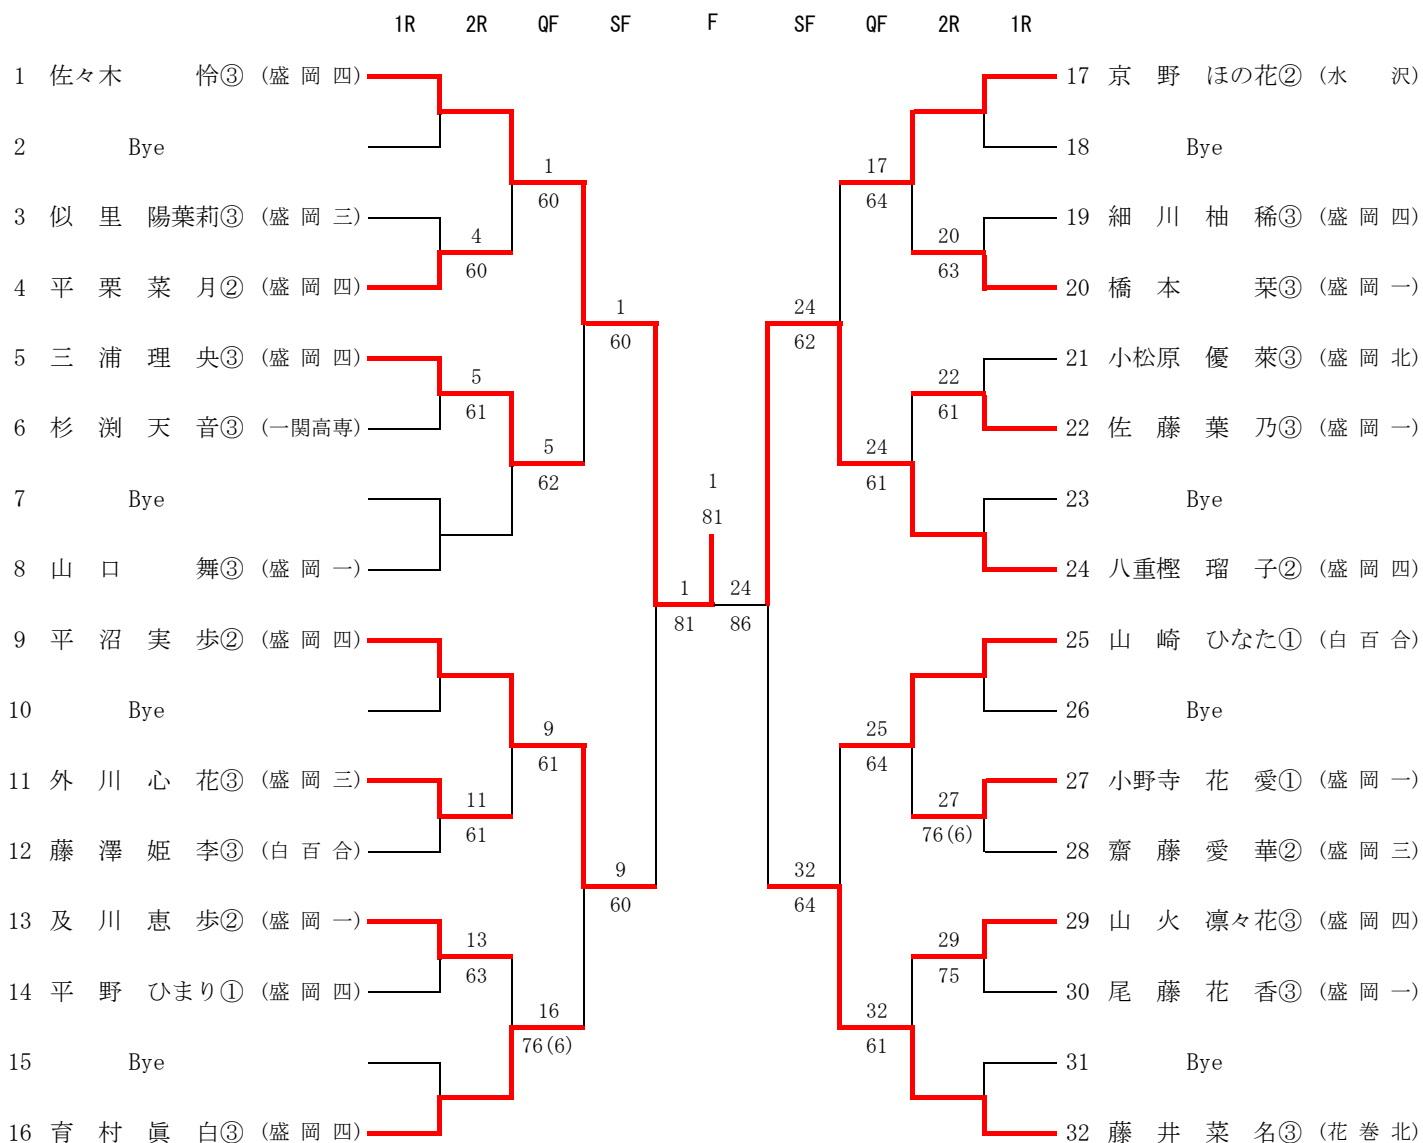

男子シングルス

第二代表決定トーナメント

男子ダブルス

1R QF SF F SF QF 1R

女子シングルス

第二代表決定トーナメント

女子ダブルス

1R QFR SFR FR SFR QFR 1R