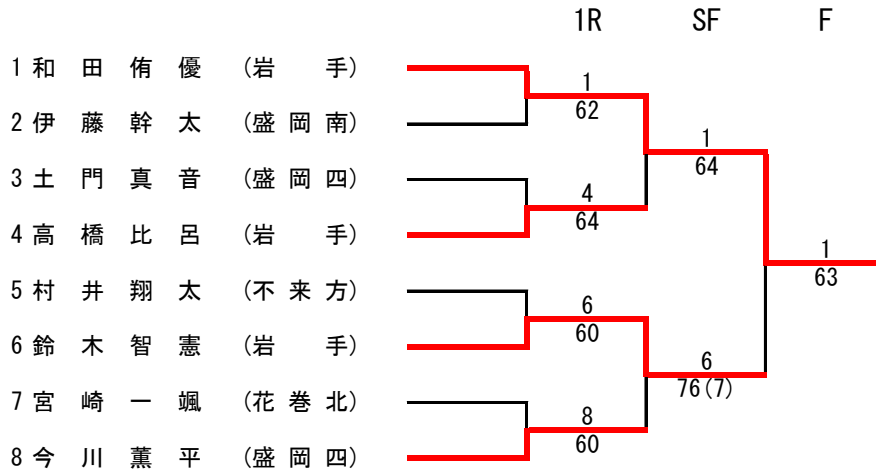

男子シングルス チャンピオンクラス