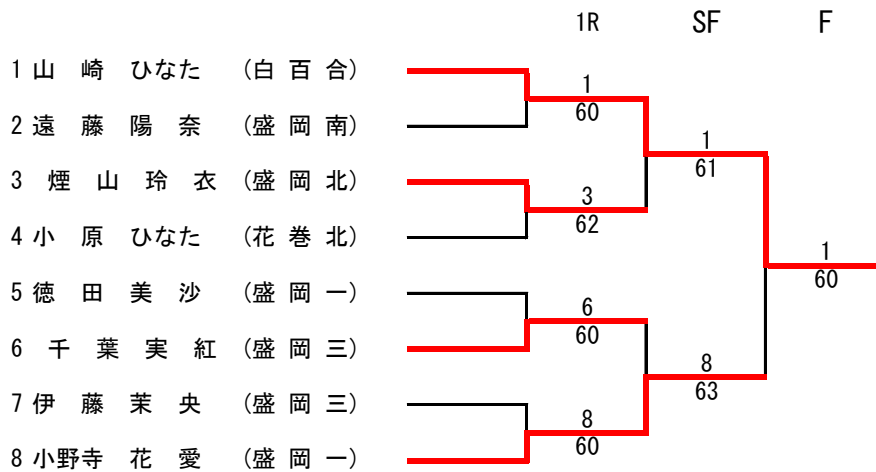

女子シングルス チャンピオンクラス