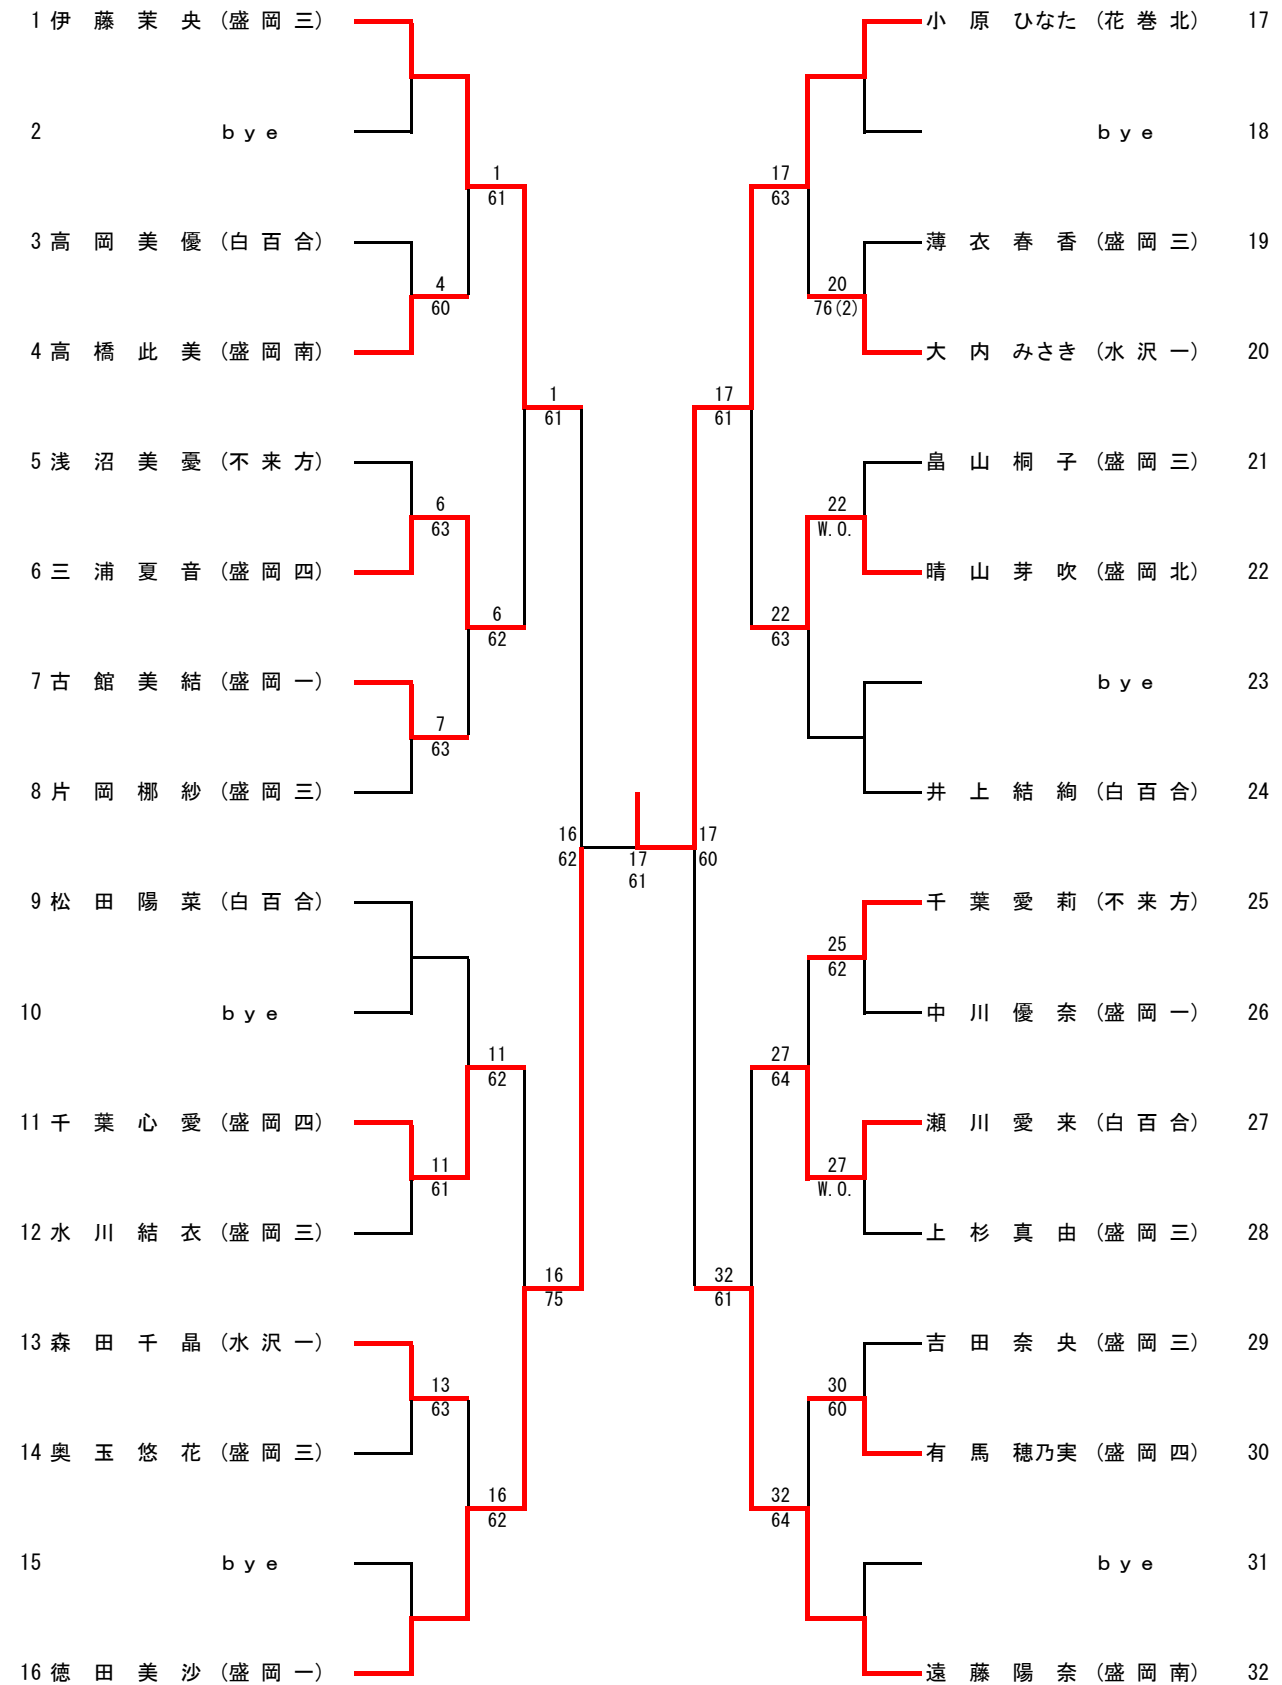

# 公 式 記 録

日時：令和4年 7月29日（金）～7月31日（日）

会場：盛岡市立太田テニスコート

主催：岩手県高等学校体育連盟

共催：盛岡市

後援：岩手県教育委員会

主管：岩手県高等学校体育連盟テニス専門部

女子シングルスビギナークラス