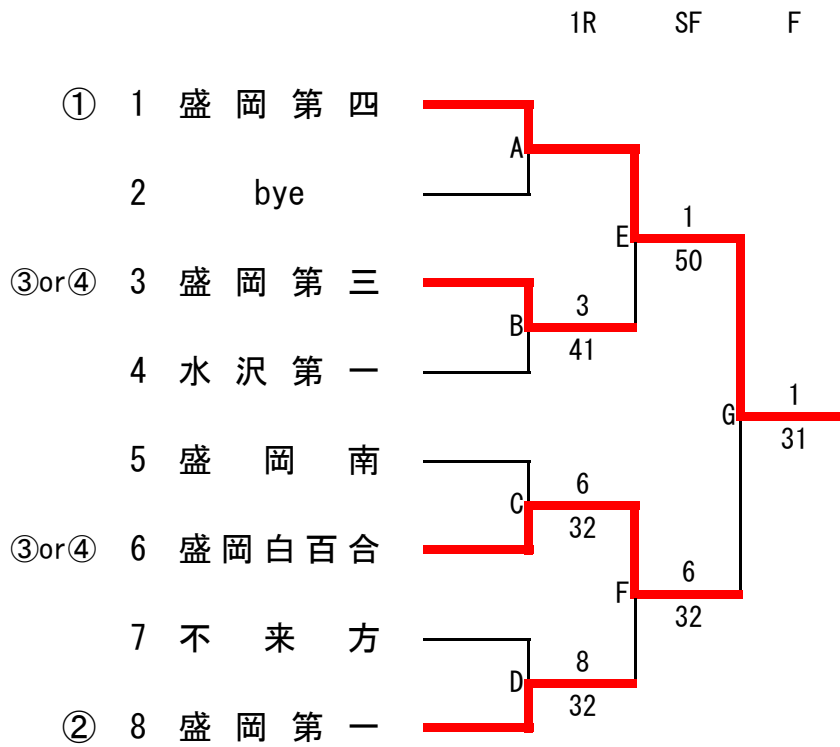

第54回岩手県高等学校新人テニス大会

【女子団体メインドロー】