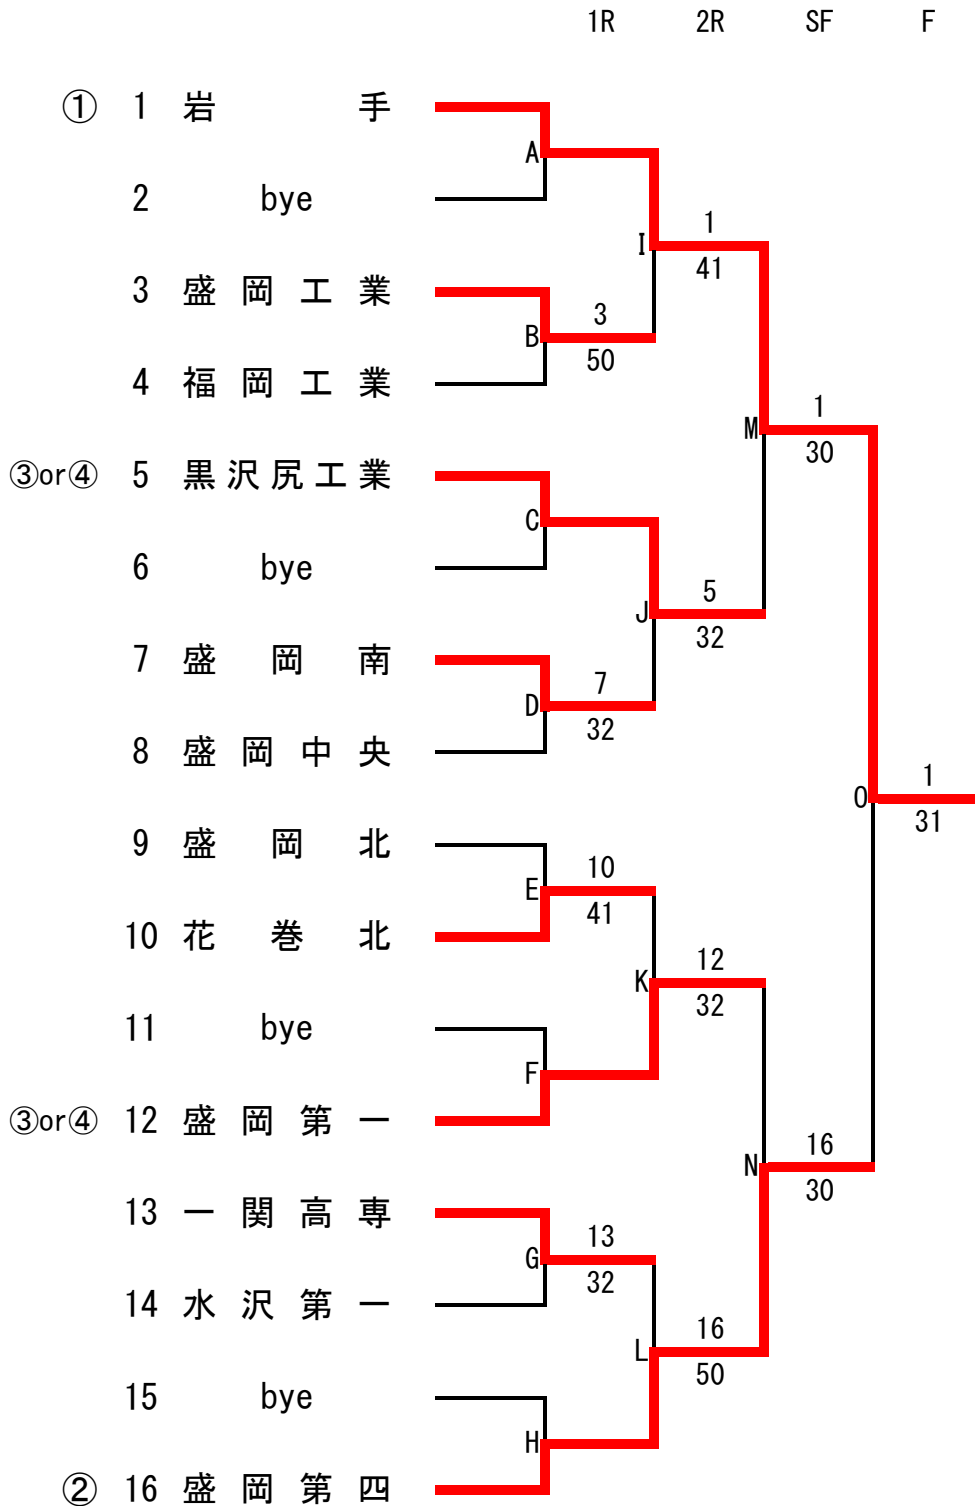

女子団体戦登録選手順位表

順位	学校名	盛岡第一高校 10	盛岡第三高校 6	盛岡第四高校 27	盛岡南高校 0
	監督名	松本稔範	今野良宜	立花裕子	菅原博行
1	*主将	*及川恵歩②S5	*齋藤愛華②S3	*八重樫瑠子②S10	*高橋虹色乃②
2		小野寺花愛①S3	千葉実紅①S2	平沼実歩②S7	高橋此美①
3	選手名	畑山蒼依②S1	及川実夢②S1	平栗菜月②S3	新道琉華②
4		伊藤美南②S1	松澤智笑②	平野ひまり①S3	遠藤陽奈①
5	学年	徳田美沙①	高橋漣花②	佐倉里奈②S2	小川花蓮②
6		古館美結①	高橋美滯②	吉田充希②S1	盛内日莉②
7	S出場	中川優奈①	立花玲②	阿部叶枝②S1	佐々木美琴①
8			薄衣春香①	川村和花②	田村咲菜①
9	S P		伊藤茉央①	佐々日陽里②	
順位	学校名	不来方高校 1	盛岡白百合高校 7	水沢第一高校 2	
	監督名	川村康也	小野寺俊博	菅原瑞希	
1	*主将	田村美彩②S1	山崎ひなた①S5	*千田ひなた②S2	
2		*松本凜香②	*吉田こはな②S2	梅澤優希②	
3	選手名	長根恋々菜②	高岡美優①	千枝芙貴②	
4		千葉愛莉①	瀬川愛来①	大内みさき①	
5	学年	浅沼美優①	井上結絢①	森田千晶①	
6		井上春香②	松田陽菜①	佐藤珠奈②	
7	S出場	佐藤叶愛①		小野寺まゆ香②	
8					
9	S P				
順位	学校名				
	監督名				
1	*主将				
2					
3	選手名				
4					
5	学年				
6					
7	S出場				
8					
9	S P				
順位	学校名				
	監督名				
1	*主将				
2					
3	選手名				
4					
5	学年				
6					
7	S出場				
8					
9	S P				

第54回岩手県高等学校新人テニス大会

令和4年10月7日(金)~9日(日)
盛岡市立太田テニスコート

【男子団体メインドロー】