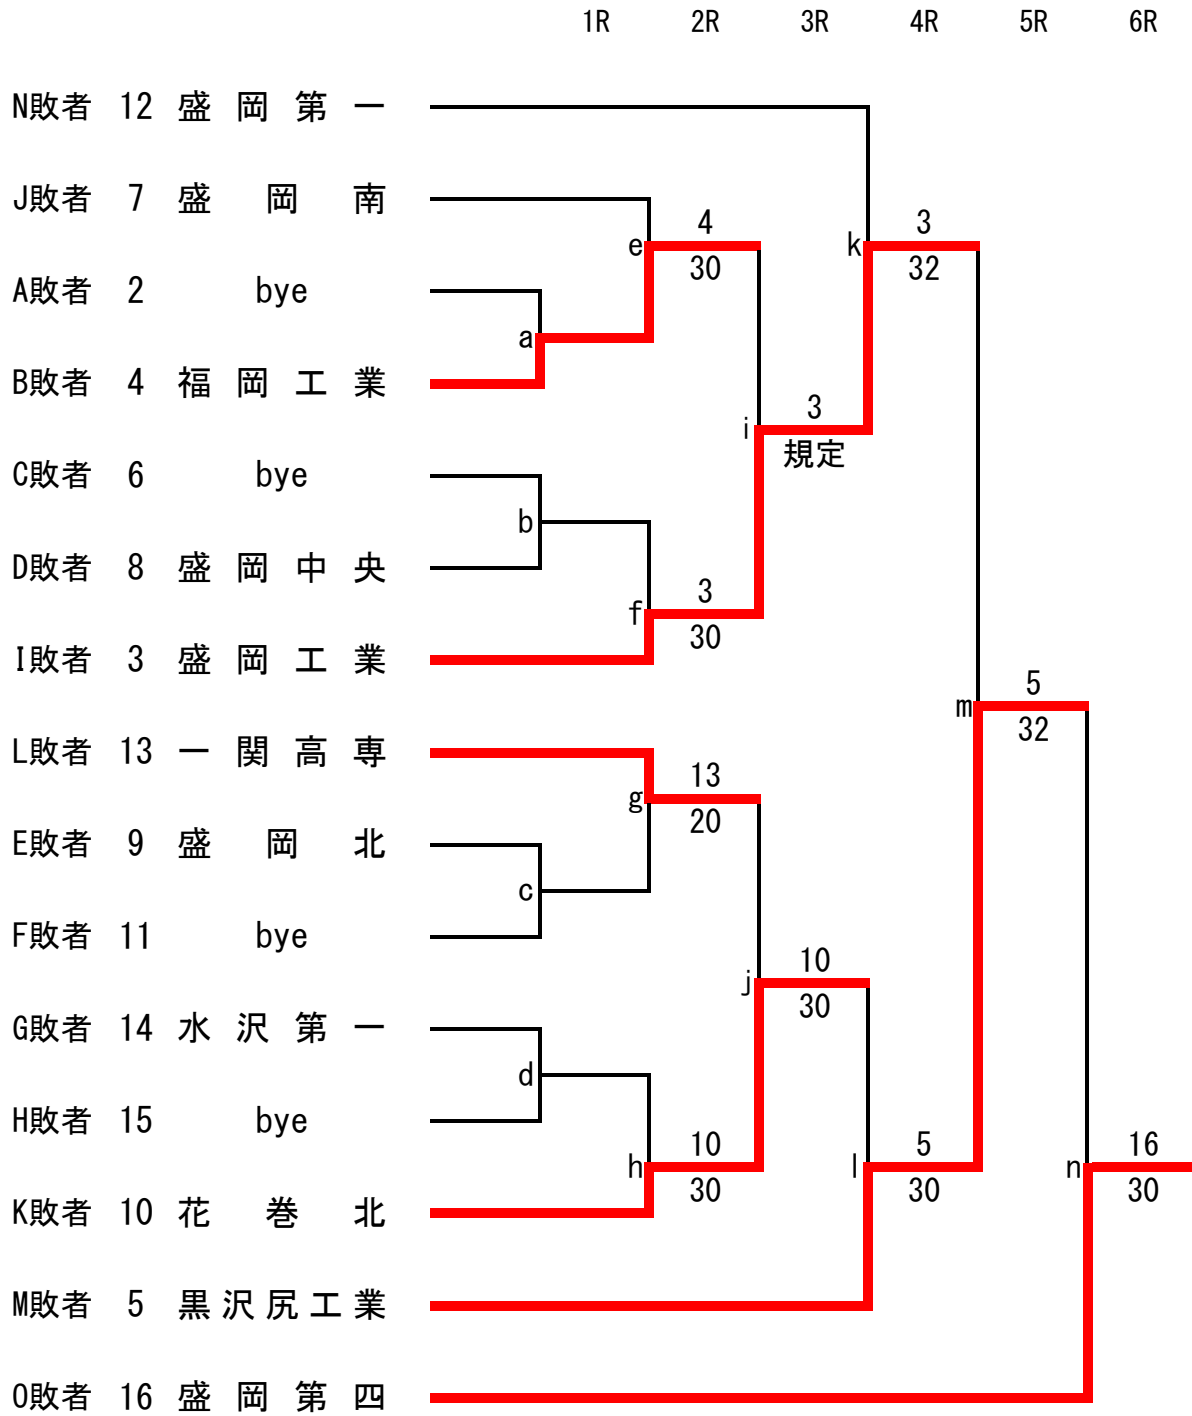

第54回岩手県高等学校新人テニス大会

令和4年10月7日(金)～9日(日)
盛岡市立太田テニスコート

【男子団体フィードインコンソレーション(FC)】

最終順位

- 第1位 岩手
- 第2位 盛岡第四
- 第3位 黒沢尻工業
- 第3位 盛岡工業