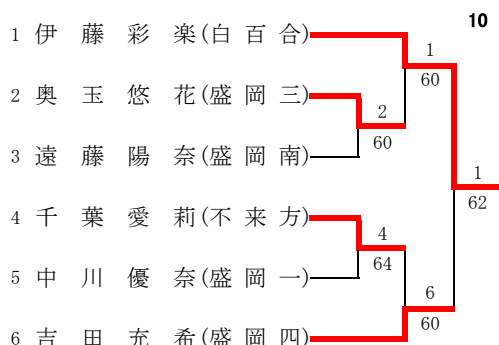

# 男子シングルス

- 第1位 小原 凜太郎 (岩 手)
- 第2位 金 桜汰 (岩 手)
- 第3位 畑中 秀 (盛岡四)
- 小原 凜太郎 (岩 手)

高総体 盛岡地区予選 男子シングルス予選

女子シングルス

第1位 八重樫 瑠子 (盛岡四)

第2位 平沼実歩 (盛岡四)

第3位 山崎ひなた (白百合)

齋藤愛華 (盛岡三)

高総体 盛岡花巻北奥地区予選 女子シングルス予選