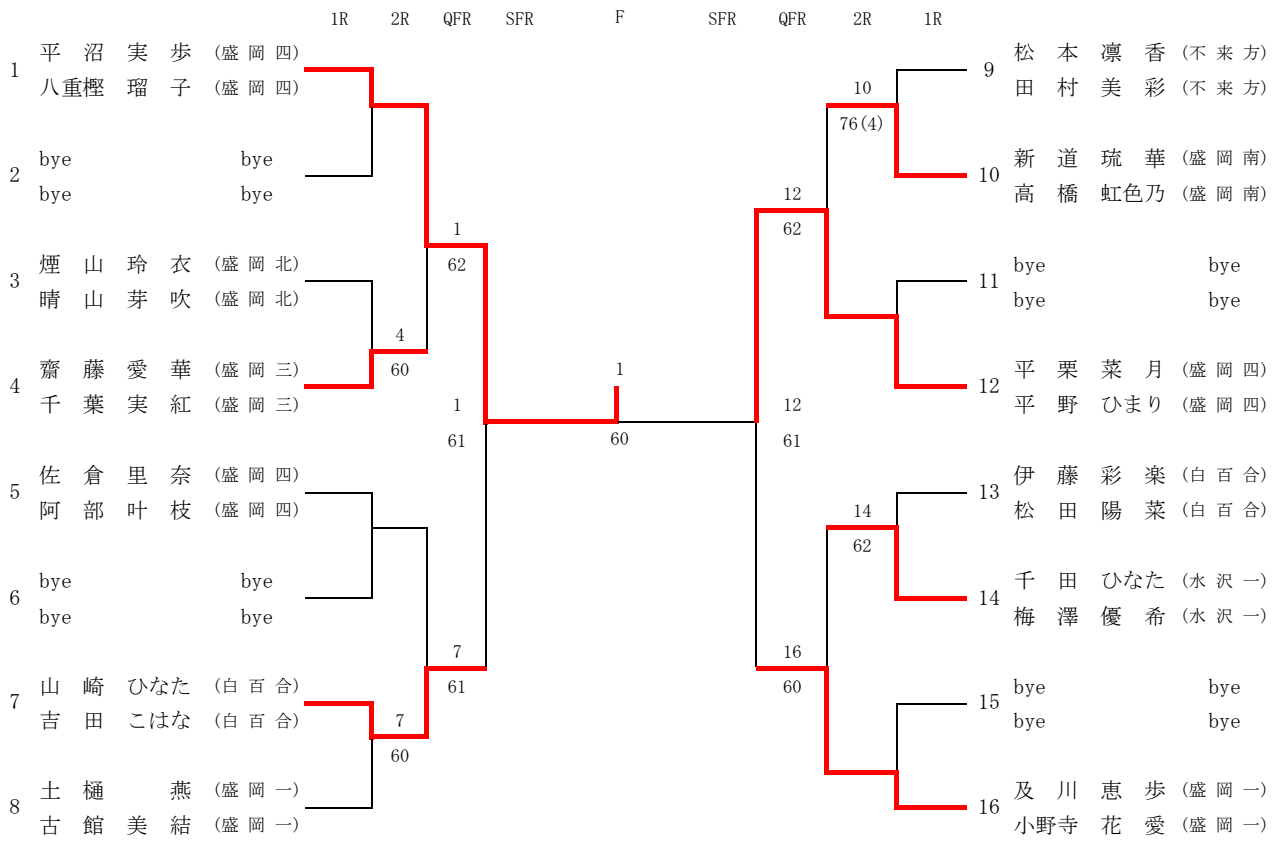

女子ダブルス

- 第1位 平沼実歩 (盛岡四)
  八重樫瑠子 (盛岡四)
- 第2位 及川恵歩 (盛岡一)
  平栗菜月 (盛岡四)
- 第3位 平野ひまり (盛岡四)
  及川恵歩 (盛岡一)
  小野寺花愛 (盛岡一)
  山崎ひなた (白百合)
  吉田こはな (白百合)