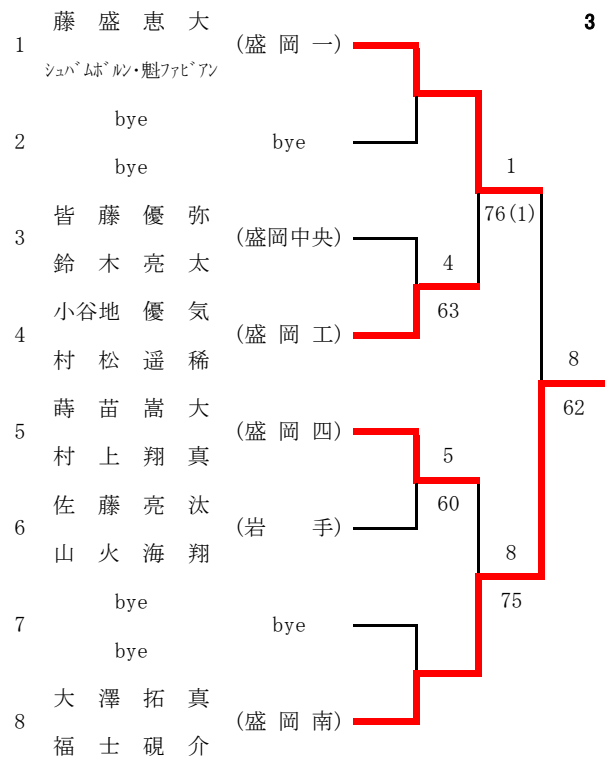

高総体 盛岡地区予選 男子ダブルス予選