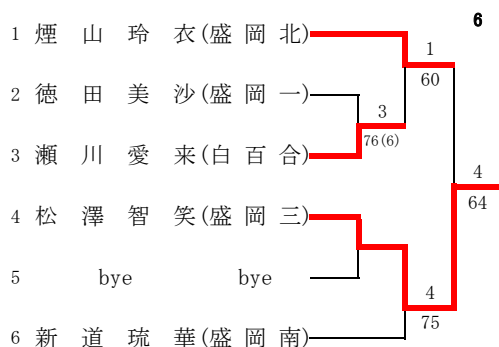

# 男子シングルス

- 第1位 小原 凜太郎 (岩 手)
- 第2位 金 桜汰 (岩 手)
- 第3位 畑中 秀 (盛岡四)
- 小原 凜太郎 (岩 手)

高総体 盛岡地区予選 男子シングルス予選

女子シングルス

第1位 八重樫 瑠子 (盛岡四)

第2位 平沼実歩 (盛岡四)

第3位 山崎ひなた (白百合)

齋藤愛華 (盛岡三)

高総体 盛岡花巻北奥地区予選 女子シングルス予選