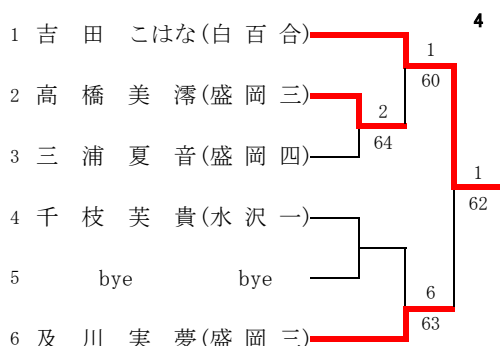

# 男子シングルス

- 第1位 小原 凜太郎 (岩 手)
- 第2位 金 桜汰 (岩 手)
- 第3位 畑中 秀 (盛岡四)
- 小原 凜太郎 (岩 手)

高総体 盛岡地区予選 男子シングルス予選

女子シングルス

第1位 八重樫 瑠子 (盛岡四)

第2位 平沼実歩 (盛岡四)

第3位 山崎ひなた (白百合)

齋藤愛華 (盛岡三)

高総体 盛岡花巻北奥地区予選 女子シングルス予選