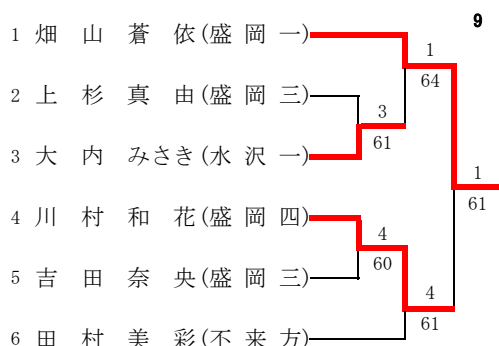

# 男子シングルス

- 第1位 小原 凜太郎 (岩 手)
- 第2位 金 桜汰 (岩 手)
- 第3位 畑中 秀 (盛岡四)
- 小原 凜太郎 (岩 手)

高総体 盛岡地区予選 男子シングルス予選

女子シングルス

第1位 八重樫 瑠子 (盛岡四)

第2位 平沼実歩 (盛岡四)

第3位 山崎ひなた (白百合)

齋藤愛華 (盛岡三)

高総体 盛岡花巻北奥地区予選 女子シングルス予選