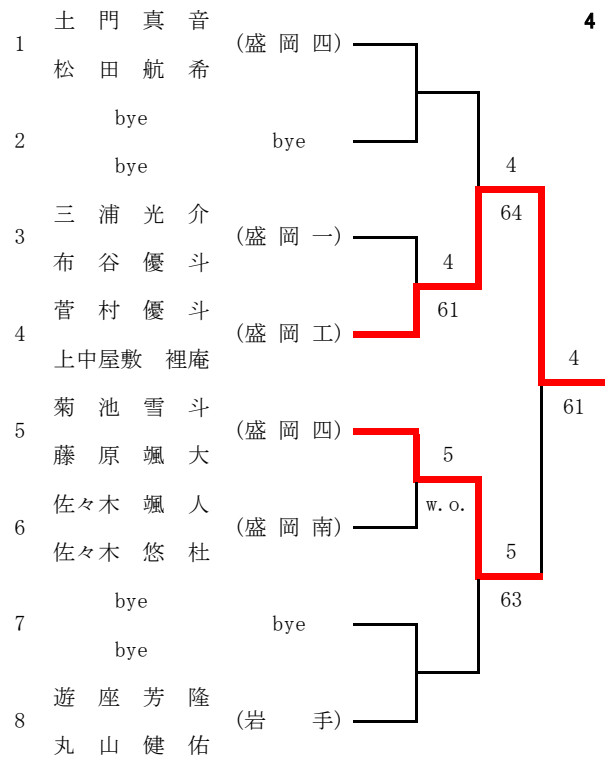

高総体 盛岡地区予選 男子ダブルス予選