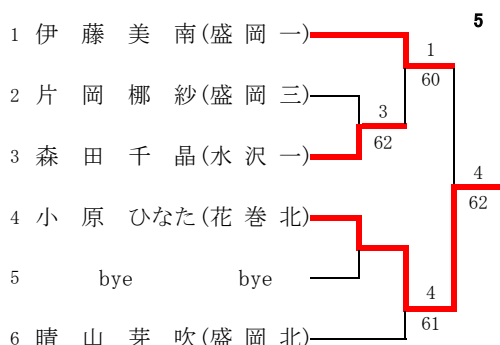

高総体 盛岡花巻北奥地区予選 女子シングルス予選