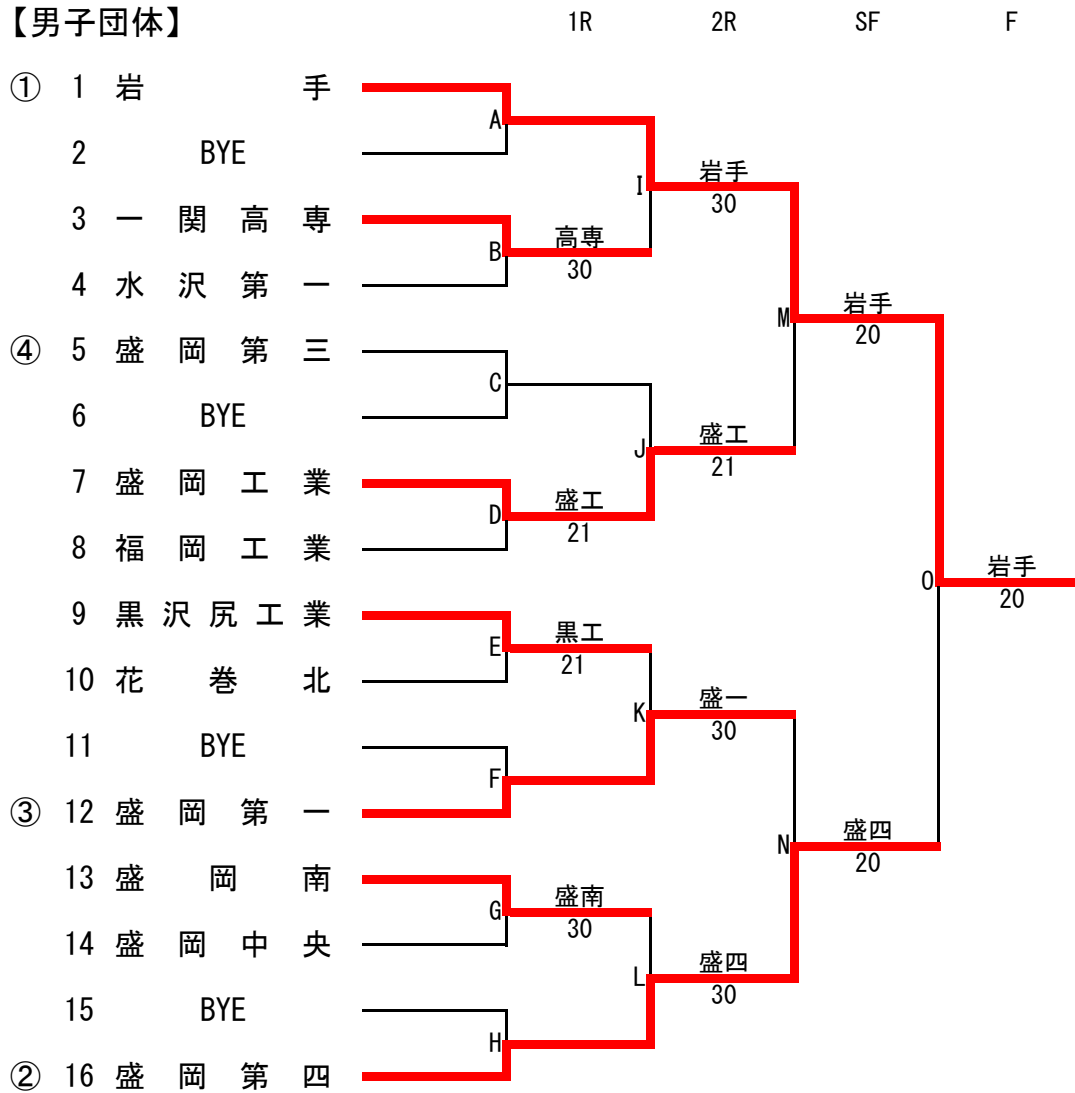

# 第75回岩手県高等学校総合体育大会テニス競技

令和5年5月26日(金)～5月28日(日)  
盛岡市立太田テニスコート

## 【男子団体】

## [東北大会代表決定戦]