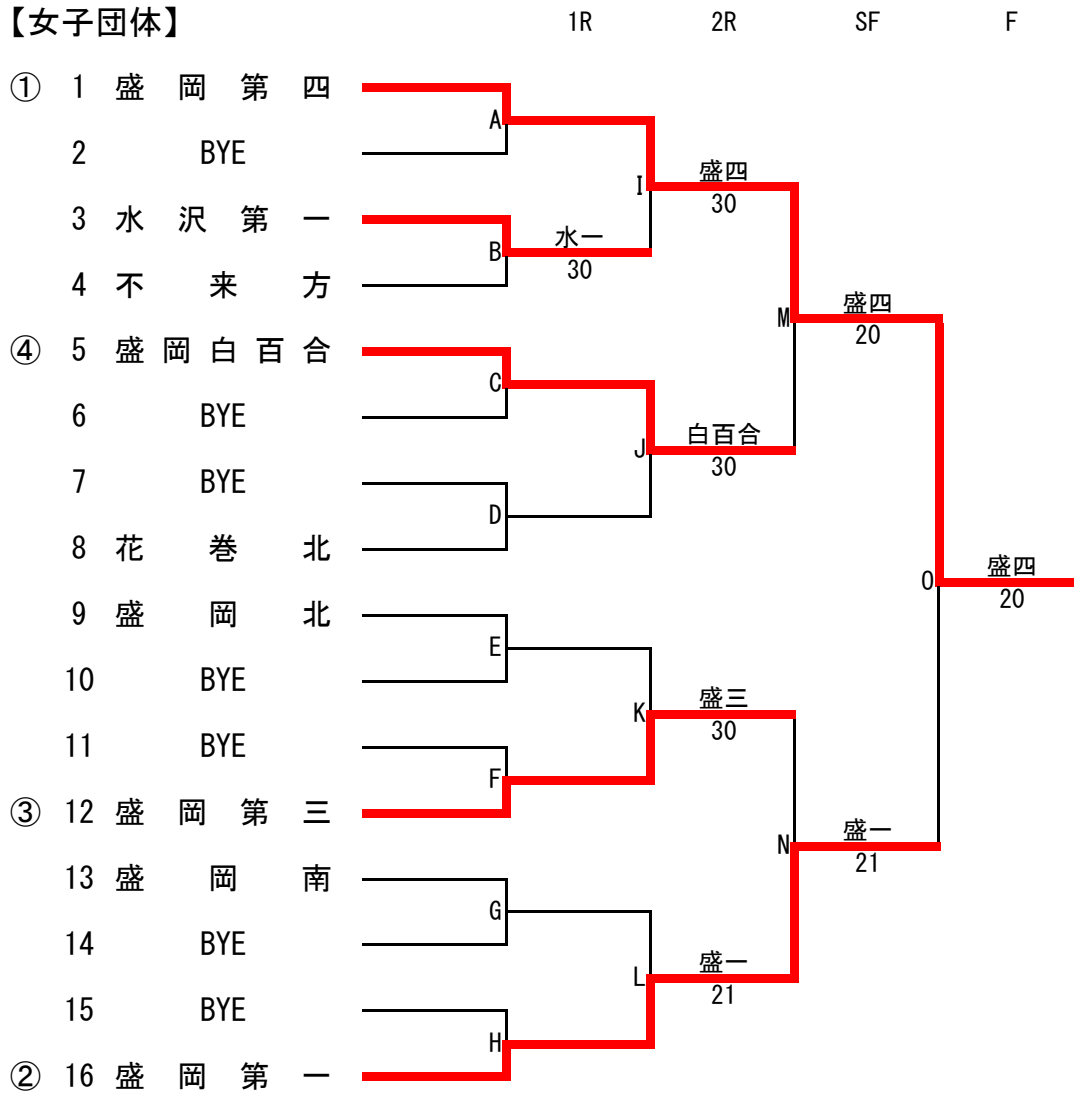

第75回岩手県高等学校総合体育大会テニス競技

令和5年5月26日(金)～5月28日(日)
盛岡市立太田テニスコート

【女子団体】