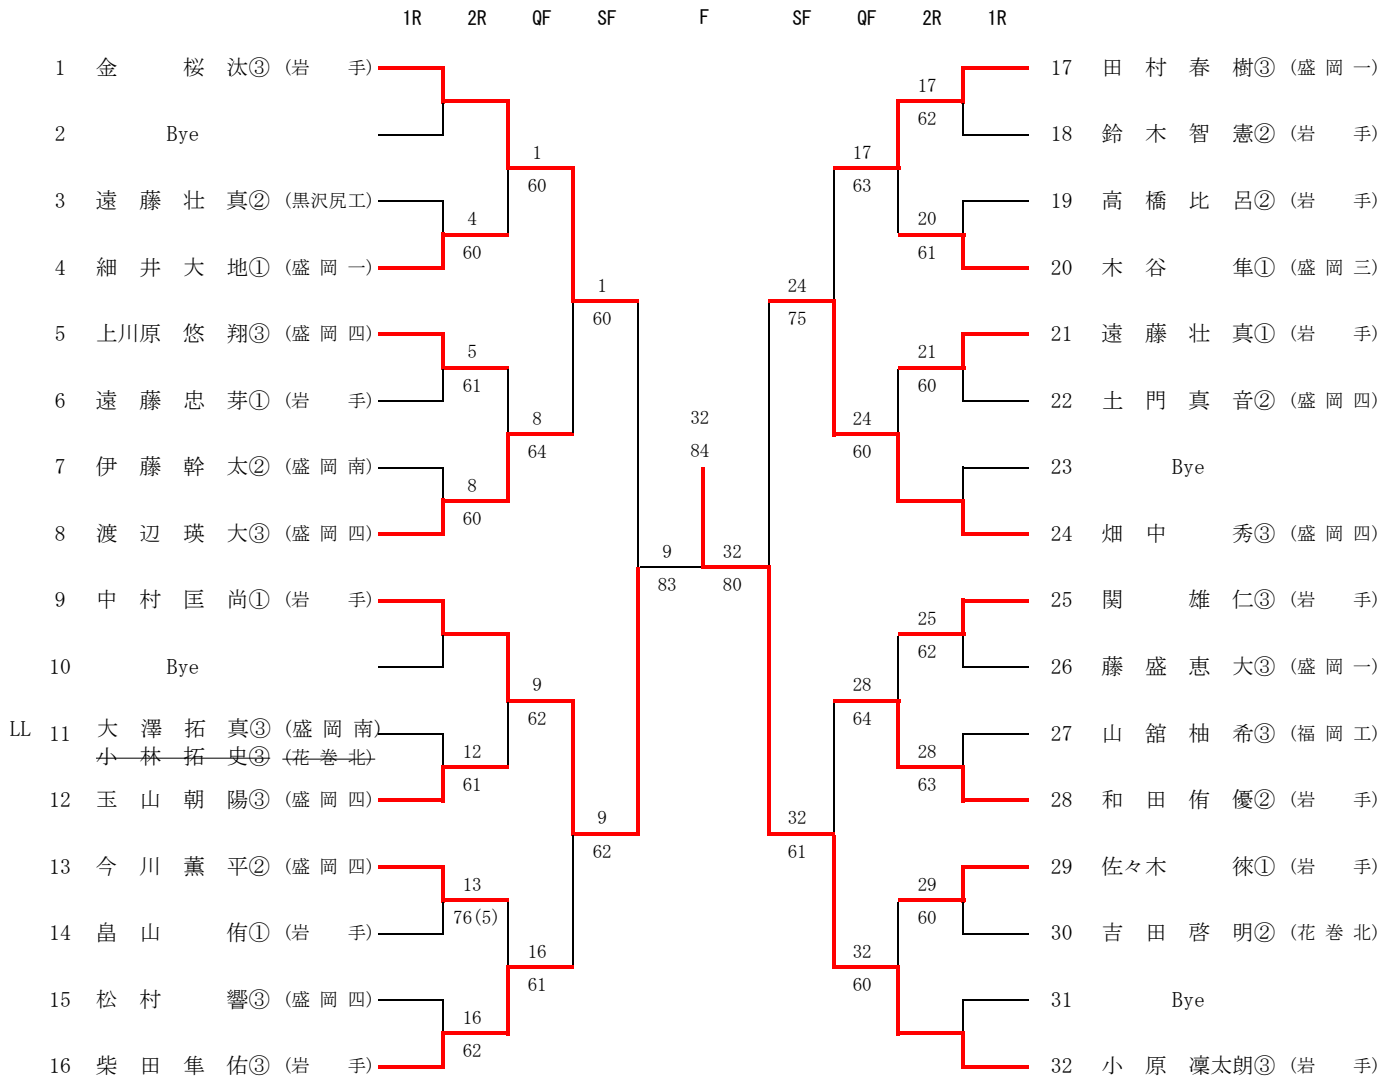

# 男子シングルス

## 第二代表決定トーナメント

# 男子ダブルス

1R QF SF F SF QF 1R