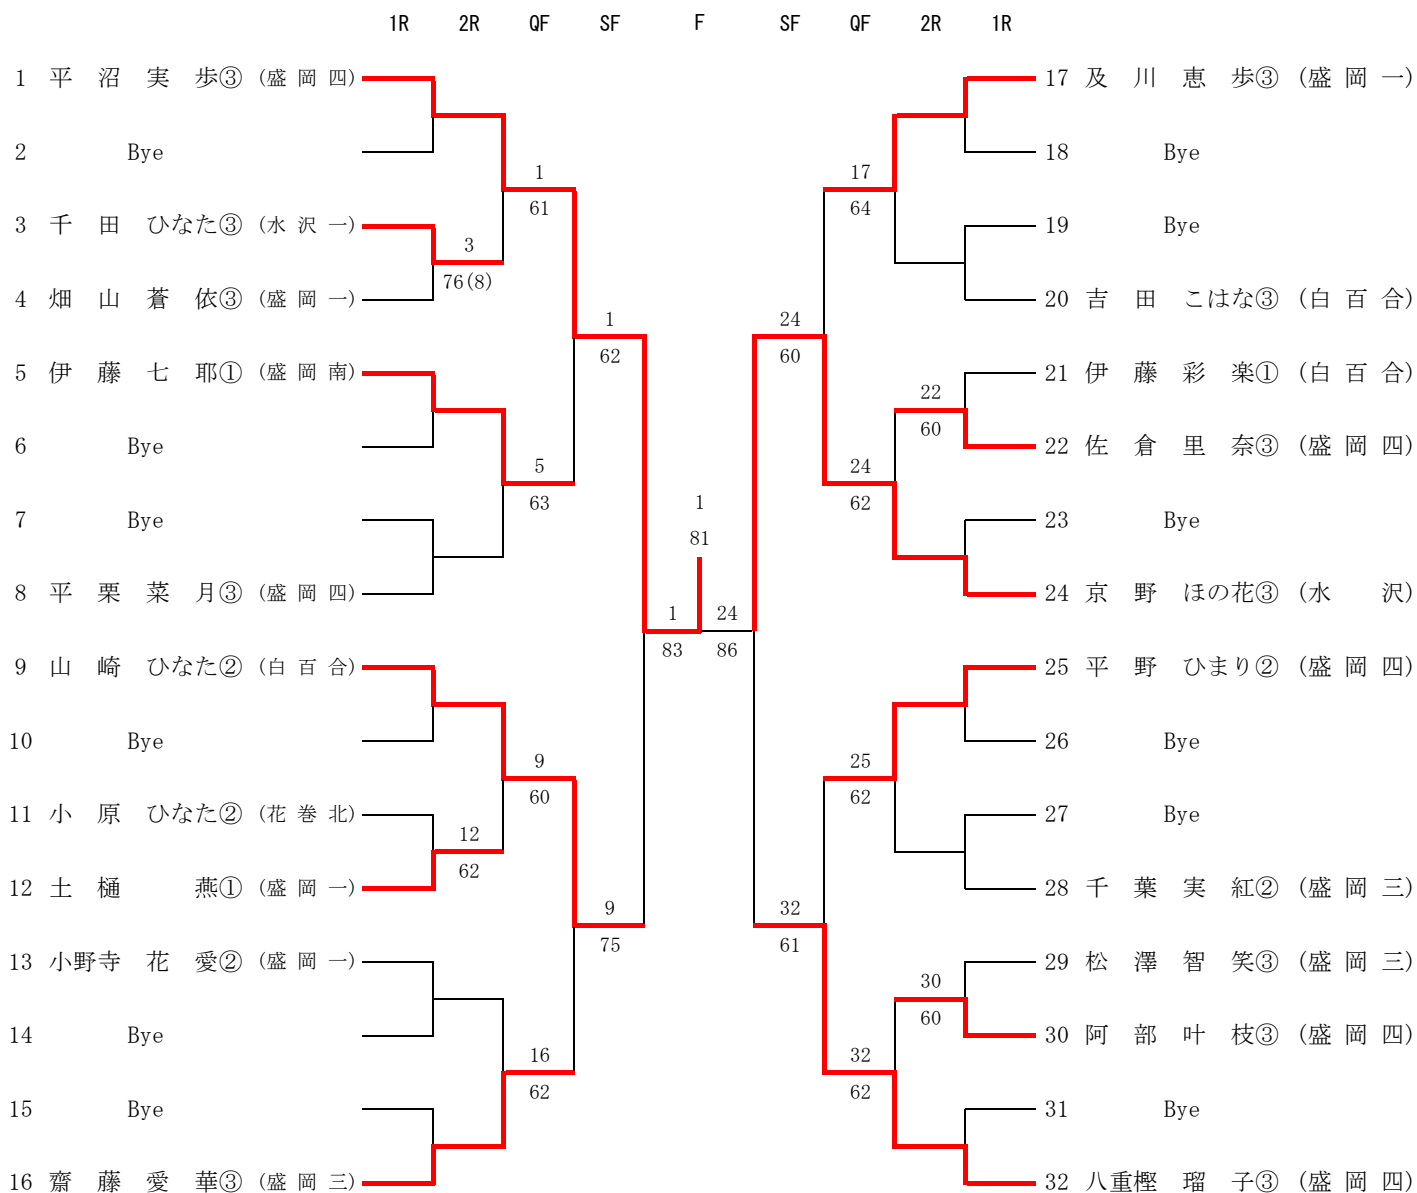

## 第二代表決定トーナメント

# 男子ダブルス

1R QF SF F SF QF 1R

# 女子ダブルス

1R SF F SF 1R