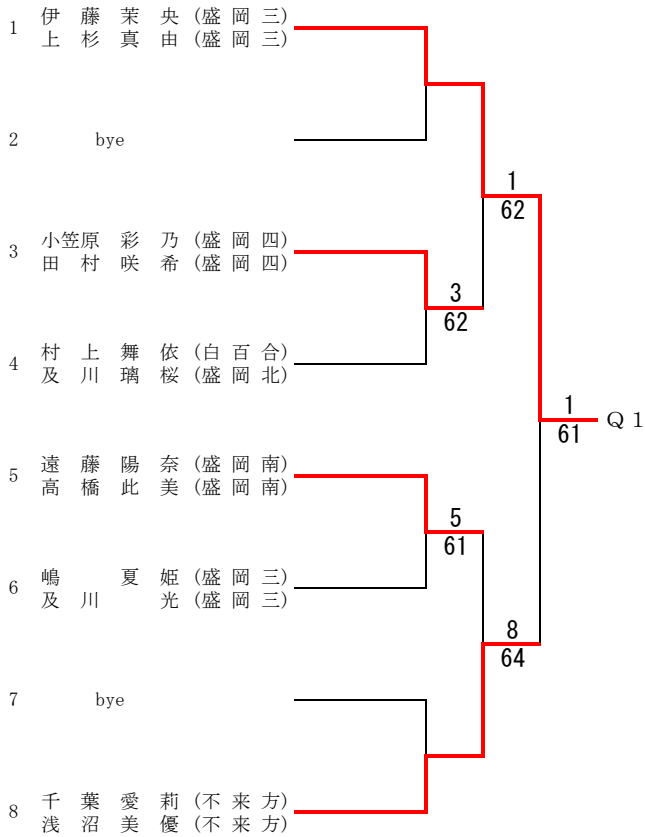

## 男子ダブルス (本戦)

## 女子ダブルス (本戦)

# 男子ダブルス(予選)

	1R	2R	3R	F
1	菊池 雪斗 (盛岡四)	瀬川 斗朗 (盛岡四)		
2	bye		1	
3	bye		75	
4	切明畑 智稀 (福岡工)	畑上 諒弥 (福岡工)	8	
5	荒井 悠貴 (不来方)	畑山 峻慧 (不来方)	61	
6	bye		8	
7	bye		60	
8	沓掛 颯輝 (盛岡工)	三浦 栄紘 (盛岡工)	9	Q 1
9	佐藤 楓真 (盛岡工)	伊勢 遥翔 (盛岡工)	75	
10	bye		9	
11	bye		60	
12	浅田 健志 (盛岡南)	菊池 志松 (盛岡南)	9	
13	松本 和敏 (盛岡一)	吉田 悠良 (盛岡北)	64	
14	bye		16	
15	bye		60	
16	宮崎 一颯 (花巻北)	豊田 照真 (花巻北)		

# 女子ダブルス(予選)

1R 2R F

1R 2R F

1R 2R F

1R 2R F