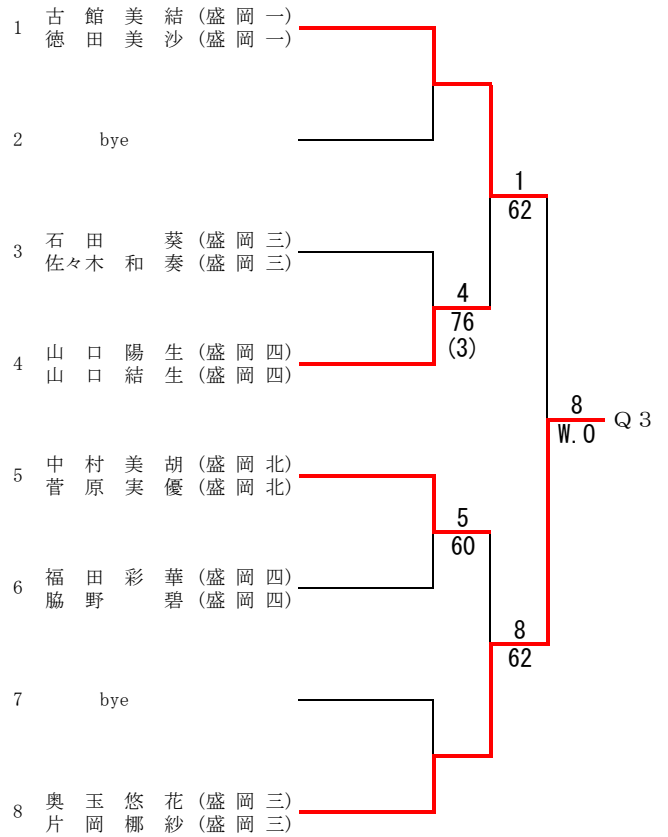

## 男子ダブルス (本戦)

## 女子ダブルス (本戦)

	1R	2R	3R	F
1	高橋 朋大 (花巻北)	吉田 啓明 (花巻北)		
2	bye		1	
3	佐々木 雅扉 (盛岡三)	津久井 脩矢 (盛岡三)	4	
4	角掛 世尚 (盛岡四)	蛇口 敢登 (盛岡四)	60	
5	三浦 光介 (盛岡一)	佐藤 莉紋 (盛岡一)		
6	bye		8	
7	bye		60	
8	佐藤 亮汰 (岩手)	山火 海翔 (岩手)		
9	村井 翔太 (不来方)	道又 煌貴 (不来方)	9	Q 2
10	bye		76(8)	
11	bye		9	
12	伊藤 遥琉 (花巻北)	近江 龍之介 (花巻北)	64	
13	加賀 零大 (盛岡工)	小山田 悠真 (盛岡工)	9	
14	bye		62	
15	bye		16	
16	中村 琉生 (福岡工)	木戸場 大飛 (福岡工)	61	

# 女子ダブルス(予選)

1R 2R F

1R 2R F

1R 2R F

1R 2R F