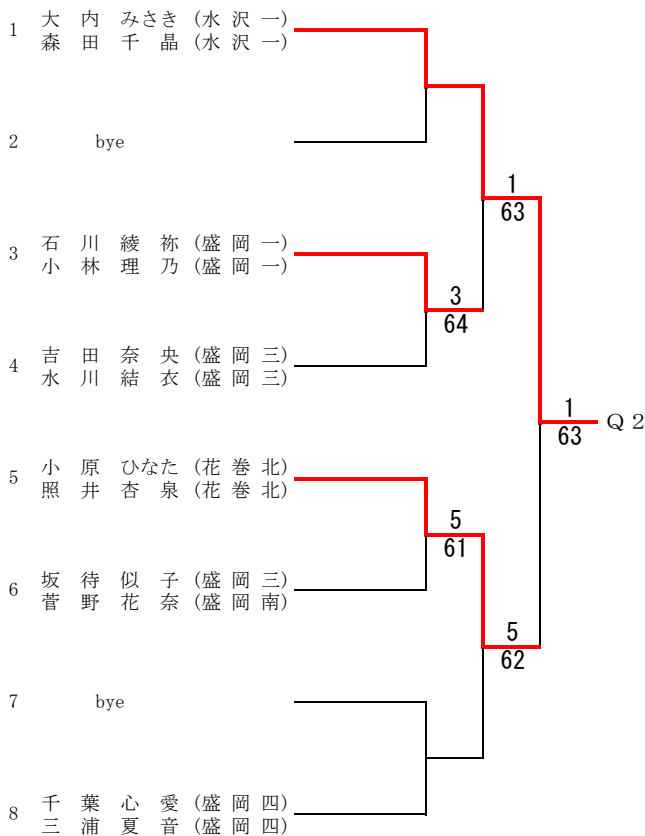

## 男子ダブルス (本戦)

## 女子ダブルス (本戦)

# 男子ダブルス(予選)

	1R	2R	3R	F
1	菊池 雪斗 (盛岡四)	瀬川 斗朗 (盛岡四)		
2	bye		1	
3	bye		75	
4	切明畑 智稀 (福岡工)	畑上 諒弥 (福岡工)	8	
5	荒井 悠貴 (不来方)	畑山 峻慧 (不来方)	61	
6	bye		8	
7	bye		60	
8	沓掛 颯輝 (盛岡工)	三浦 栄紘 (盛岡工)	9	Q 1
9	佐藤 楓真 (盛岡工)	伊勢 遥翔 (盛岡工)	75	
10	bye		9	
11	bye		60	
12	浅田 健志 (盛岡南)	菊池 志松 (盛岡南)	9	
13	松本 和敏 (盛岡一)	吉田 悠良 (盛岡北)	64	
14	bye		16	
15	bye		60	
16	宮崎 一颯 (花巻北)	豊田 照真 (花巻北)		

# 女子ダブルス(予選)

1R 2R F

1R 2R F

1R 2R F

1R 2R F