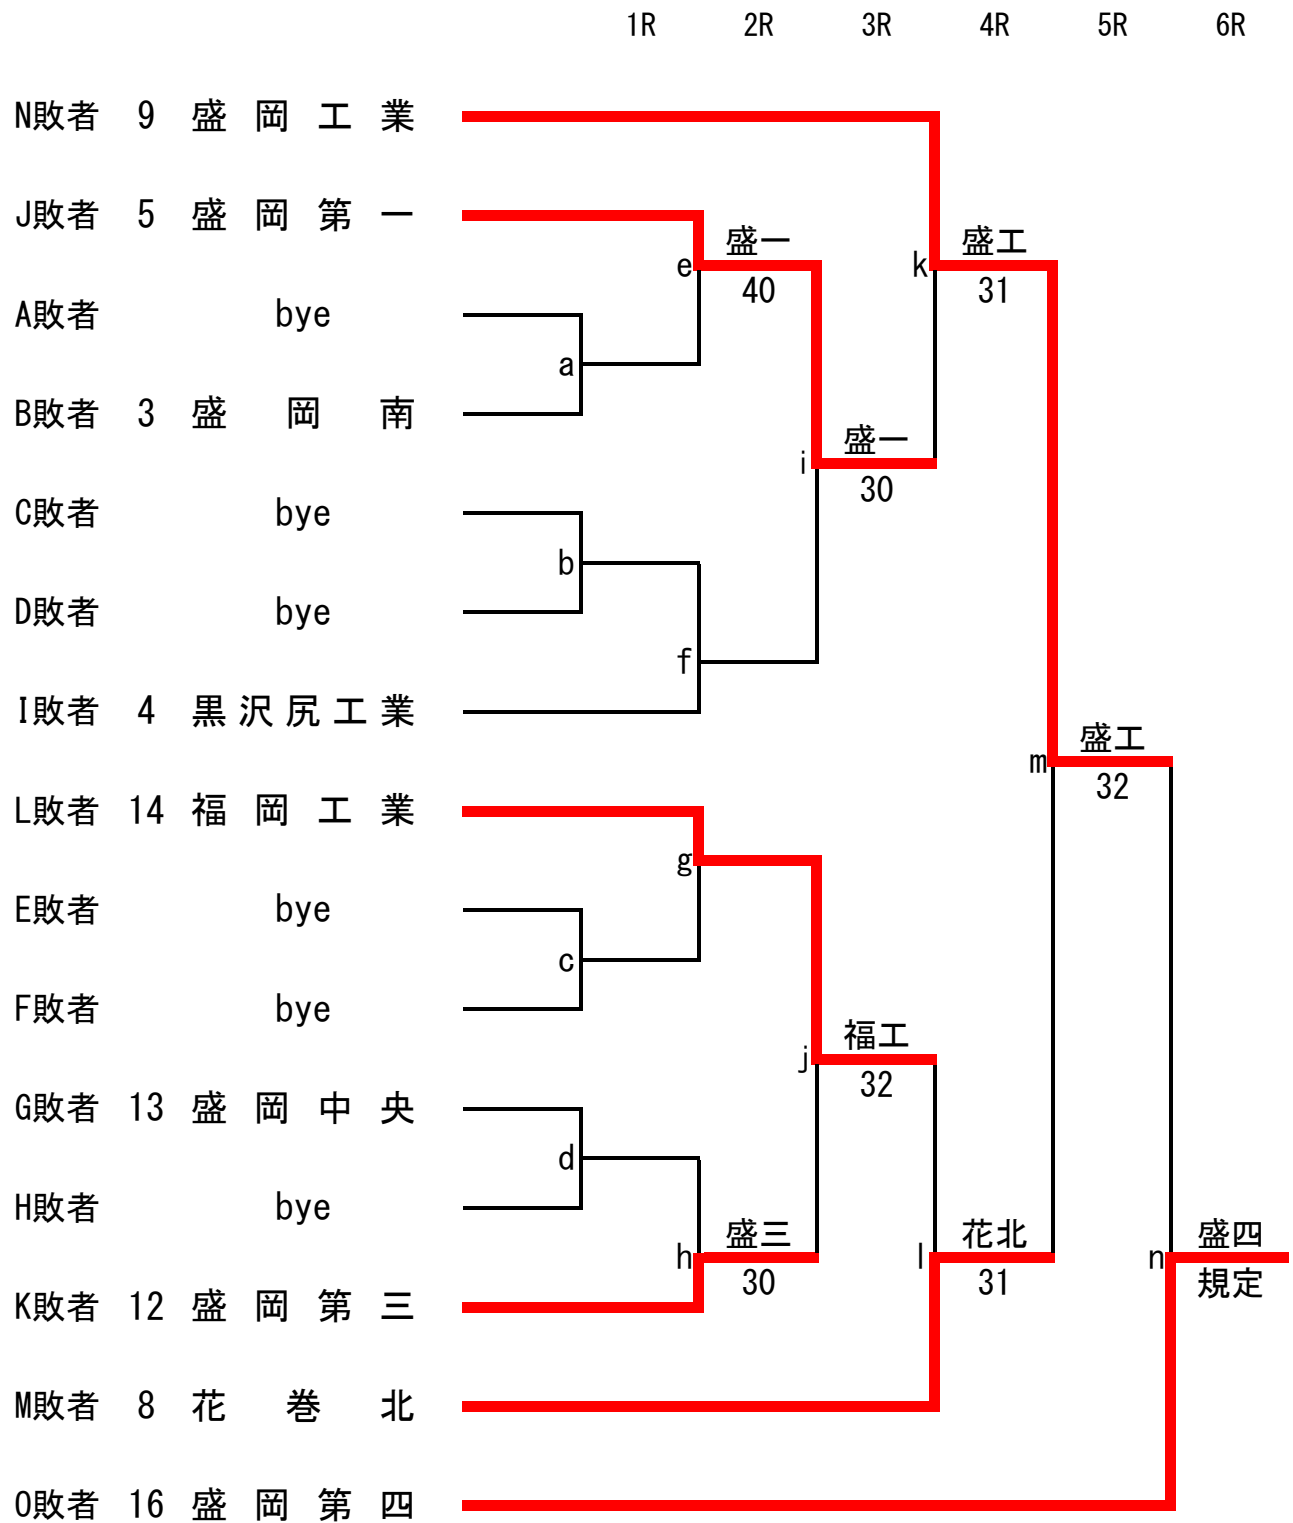

第55回岩手県高等学校新人テニス大会

【男子団体フィードインコンソレーション(FC)】

最終順位

第1位	<u>岩手</u>
第2位	<u>盛岡第四</u>
第3位	<u>盛岡工業</u>
第3位	<u>花巻北</u>