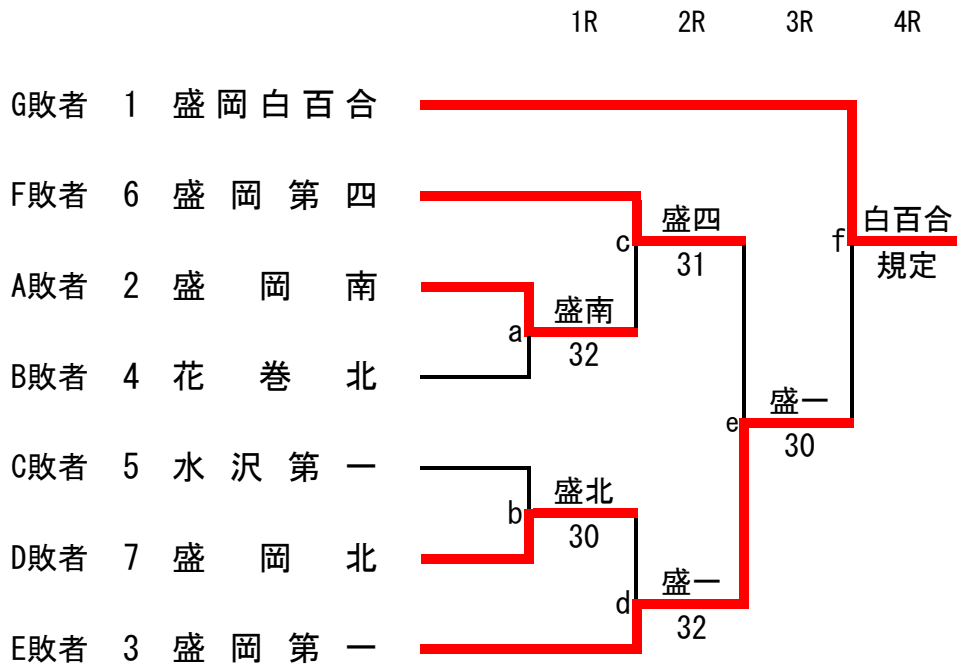

第55回岩手県高等学校新人テニス大会

【男子団体メインドロー】

第55回岩手県高等学校新人テニス大会

【男子団体フィードインコンソレーション(FC)】

最終順位

第1位	<u>岩手</u>
第2位	<u>盛岡第四</u>
第3位	<u>盛岡工業</u>
第3位	<u>花巻北</u>

第55回岩手県高等学校新人テニス大会

【女子団体メインドロー】

【女子団体フィードインコンソレーション(FC)】

最終順位

- 第1位 盛岡第三
- 第2位 盛岡白百合
- 第3位 盛岡第一
- 第3位 盛岡第四

男子団体メインドロー 対戦表

1R B	3 盛岡南	0 - 3	黒沢尻工業 4	1R G	13 盛岡中央	1 - 4	福岡工業 14
S1	伊藤幹太②	46	遠藤壮真②	S1	泉田琉成①	67(6)	川上諒弥①
D1	佐々木悠杜② 浅田健志①	57	佐々木柊斗① 宮内小太郎①	D1	鈴木亮太② 小笠原慧②	46	一井義仁② 中村琉生②
S2	藤原拓大②	46	齋藤光魁②	S2	皆藤優弥②	62	切明畑智稀②
D2				D2	谷村光① 熊谷洸太郎①	06	木戸場大飛② 平泉聡史②
S3				S3	千葉遼①	36	船田陸斗①
2R I	1 岩手	5 - 0	黒沢尻工業 4	2R J	5 盛岡第一	1 - 4	花巻北 8
S1	中村匡尚①	60	遠藤壮真②	S1	細井大地①	61	宮崎一颯②
D1	和田侑優② 畠山侑①	60	佐々木柊斗① 宮内小太郎①	D1	根本淳平① 高田蒼介①	36	吉田啓明② 須田廉法②
S2	佐々木徠①	60	齋藤光魁②	S2	三浦光介②	26	高橋朋大②
D2	高橋比呂② 鈴木智憲②	60		D2	藤平利空② 阿部權璃①	06	豊田照真① 阿部遙輝②
S3	遠藤壮真①	60		S3	佐藤莉紋①	26	入江圭吾①
2R K	9 盛岡工業	3 - 2	盛岡第三 12	2R L	14 福岡工業	0 - 5	盛岡第四 16
S1	高橋凜②	26	木谷隼①	S1	川上諒弥①	06	今川薫平②
D1	伊勢遥翔① 村松遥稀②	62	大森陽希② 日向耕一朗②	D1	一井義仁② 中村琉生②	36	藤原颯大② 瀬川朗②
S2	上中屋敷裡庵②	62	佐藤遙汰①	S2	切明畑智稀②	16	土門真音②
D2	沓掛颯輝② 三浦茉紘②	60	佐々木雅扉① 津久井脩矢①	D2	木戸場大飛② 平泉聡史②	36	高橋優太郎② 松田航希②
S3	佐藤楓真②	46	金崎潤矢①	S3	菅原翔太②	16	菊池雪斗②
SF M	1 岩手	3 - 0	花巻北 8	SF N	9 盛岡工業	0 - 3	盛岡第四 16
S1	中村匡尚①	61	吉田啓明②	S1	高橋凜②	36	今川薫平②
D1	和田侑優② 畠山侑①	60	須田廉法② 入江圭吾①	D1	伊勢遥翔① 村松遥稀②	36	藤原颯大② 瀬川朗②
S2	佐々木徠①	60	宮崎一颯②	S2	上中屋敷裡庵②	26	土門真音②
D2	遠藤忠芽① 高橋比呂②	21打切	畠山蓮央② 阿部遙輝②	D2	沓掛颯輝② 三浦茉紘②	31打切	高橋優太郎② 松田航希②
S3	遠藤壮真①	打切	高橋朋大②	S3	佐藤楓真②	打切	菊池雪斗②
F O	1 岩手	3 - 0	盛岡第四 16				
S1	中村匡尚①	61	今川薫平②				
D1	和田侑優② 畠山侑①	61	藤原颯大② 瀬川朗②				
S2	佐々木徠①	60	土門真音②				
D2	高橋比呂② 鈴木智憲②	00打切	高橋優太郎② 松田航希②				
S3	遠藤壮真①	打切	菊池雪斗②				