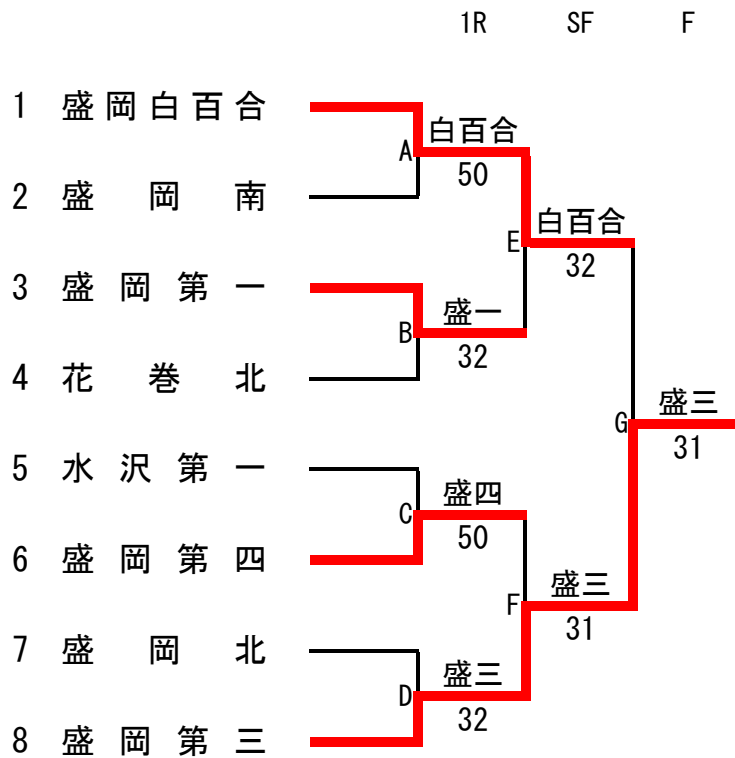

女子団体戦登録選手順位表

順位	学校名	盛岡第一高校 8	盛岡第三高校 10	盛岡第四高校 7	盛岡北高校 2
	監督名	諏訪佑成	笠原雅史	立花裕子	小野寺幸太郎
1	*主将	*小野寺花愛② S 5	*千葉実紅② S 3	*平野ひまり② S 7	中村美胡① S 1
2		土樋 燕① S 3	薄衣春香② S 2	小笠原彩乃①	*晴山芽吹② S 1
3	選手名	徳田美沙②	伊藤茉央② S 2	山口陽生①	煙山玲衣②
4		古館美結②	井上莉彩① S 1	田村咲希①	小野寺 桜①
5	学 年	中川優奈②	奥玉悠花② S 1	山口結生①	及川璃桜①
6		石川綾柊①	石田 葵① S 1	菅原美和①	中村瑛亜堵①
7	S出場	小林理乃①	片岡椰紗②	有馬穂乃実②	菅原実優①
8		渡邊有希①	上杉真由②	千葉心愛②	
9	S P		吉田奈央②	三浦夏音②	
順位	学校名	盛岡南高校 5	盛岡白百合高校 17	花巻北高校 3	水沢第一高校 3
	監督名	横田明広	小野寺俊博	伊藤菜摘	菅原瑞希
1	*主将	伊藤七耶① S 5	*山崎ひなた② S 10	*小原ひなた② S 3	*森田千晶② S 2
2		遠藤陽奈②	伊藤彩楽① S 3	照井杏泉①	大内みさき② S 1
3	選手名	*高橋此美②	松田陽菜② S 2	君崎優衣花②	高橋心優①
4		菅野花奈①	井上結絢② S 1	奥山桜帆②	千田瑚夏①
5	学 年		瀬川愛来② S 1	高橋美鈴①	鈴木 愛①
6			村上舞衣①	高瀬優月①	
7	S出場		田ノ岡優菜①	菅野菜織①	
8					
9	S P				
順位	学校名				
	監督名				
1	*主将				
2					
3	選手名				
4					
5	学 年				
6					
7	S出場				
8					
9	S P				
順位	学校名				
	監督名				
1	*主将				
2					
3	選手名				
4					
5	学 年				
6					
7	S出場				
8					
9	S P				

第55回岩手県高等学校新人テニス大会

【男子団体メインドロー】

第55回岩手県高等学校新人テニス大会

【男子団体フィードインコンソレーション(FC)】

最終順位

第1位	<u>岩手</u>
第2位	<u>盛岡第四</u>
第3位	<u>盛岡工業</u>
第3位	<u>花巻北</u>

第55回岩手県高等学校新人テニス大会

【女子団体メインドロー】