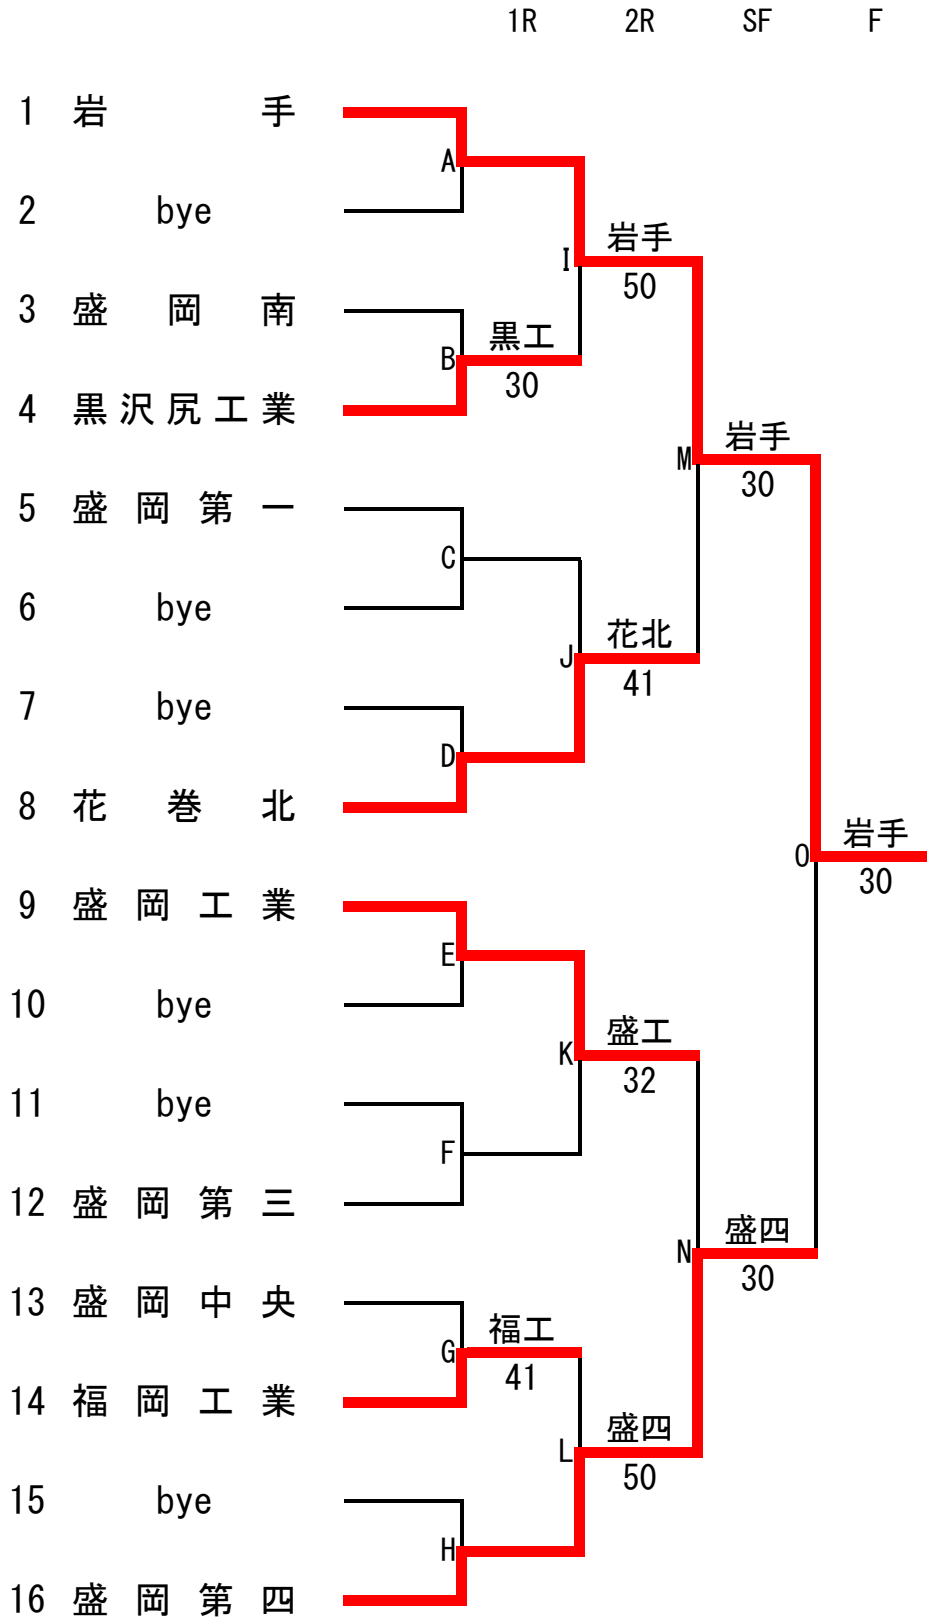

女子団体戦登録選手順位表

順位	学校名	盛岡第一高校 8	盛岡第三高校 10	盛岡第四高校 7	盛岡北高校 2
	監督名	諏訪佑成	笠原雅史	立花裕子	小野寺幸太郎
1	*主将	*小野寺花愛② S 5	*千葉実紅② S 3	*平野ひまり② S 7	中村美胡① S 1
2		土樋 燕① S 3	薄衣春香② S 2	小笠原彩乃①	*晴山芽吹② S 1
3	選手名	徳田美沙②	伊藤茉央② S 2	山口陽生①	煙山玲衣②
4		古館美結②	井上莉彩① S 1	田村咲希①	小野寺 桜①
5	学 年	中川優奈②	奥玉悠花② S 1	山口結生①	及川璃桜①
6		石川綾柊①	石田 葵① S 1	菅原美和①	中村瑛亜堵①
7	S出場	小林理乃①	片岡椰紗②	有馬穂乃実②	菅原実優①
8		渡邊有希①	上杉真由②	千葉心愛②	
9	S P		吉田奈央②	三浦夏音②	
順位	学校名	盛岡南高校 5	盛岡白百合高校 17	花巻北高校 3	水沢第一高校 3
	監督名	横田明広	小野寺俊博	伊藤菜摘	菅原瑞希
1	*主将	伊藤七耶① S 5	*山崎ひなた② S 10	*小原ひなた② S 3	*森田千晶② S 2
2		遠藤陽奈②	伊藤彩楽① S 3	照井杏泉①	大内みさき② S 1
3	選手名	*高橋此美②	松田陽菜② S 2	君崎優衣花②	高橋心優①
4		菅野花奈①	井上結絢② S 1	奥山桜帆②	千田瑚夏①
5	学 年		瀬川愛来② S 1	高橋美鈴①	鈴木 愛①
6			村上舞衣①	高瀬優月①	
7	S出場		田ノ岡優菜①	菅野菜織①	
8					
9	S P				
順位	学校名				
	監督名				
1	*主将				
2					
3	選手名				
4					
5	学 年				
6					
7	S出場				
8					
9	S P				
順位	学校名				
	監督名				
1	*主将				
2					
3	選手名				
4					
5	学 年				
6					
7	S出場				
8					
9	S P				

第55回岩手県高等学校新人テニス大会

【男子団体メインドロー】