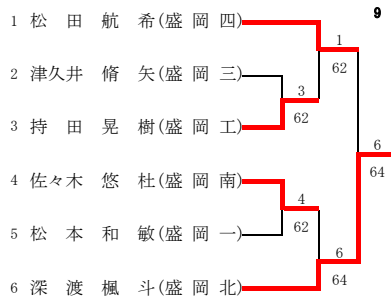

高総体盛岡地区予選 男子シングルス予選

高総体盛岡地区予選 男子ダブルス予選

高総体 盛岡花巻北奥地区予選 女子シングルス予選

高橋杯 盛岡花巻北奥地区予選 女子ダブルス予選