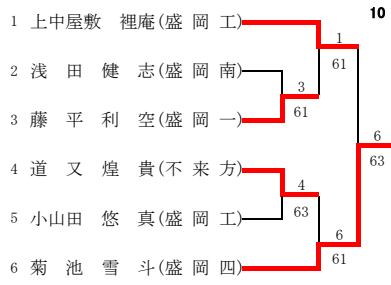

高総体盛岡地区予選 男子シングルス予選

高総体盛岡地区予選 男子ダブルス予選

高総体 盛岡花巻北奥地区予選 女子シングルス予選

高橋杯 盛岡花巻北奥地区予選 女子ダブルス予選