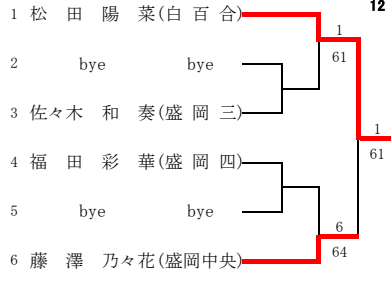

高総体盛岡地区予選 男子シングルス予選

高総体盛岡地区予選 男子ダブルス予選

高総体 盛岡花巻北奥地区予選 女子シングルス予選

高橋杯 盛岡花巻北奥地区予選 女子ダブルス予選