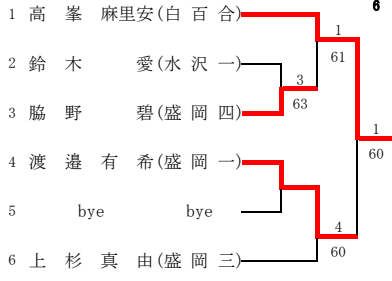

高総体盛岡地区予選 男子シングルス予選

高総体盛岡地区予選 男子ダブルス予選

高総体 盛岡花巻北奥地区予選 女子シングルス予選

高橋杯 盛岡花巻北奥地区予選 女子ダブルス予選