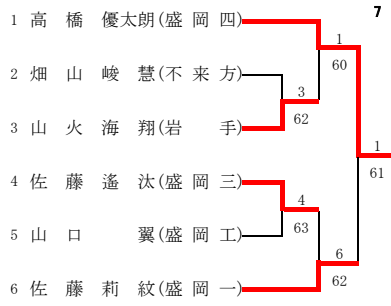

高総体盛岡地区予選 男子シングルス予選

高総体盛岡地区予選 男子ダブルス予選

高総体 盛岡花巻北奥地区予選 女子シングルス予選

高橋杯 盛岡花巻北奥地区予選 女子ダブルス予選