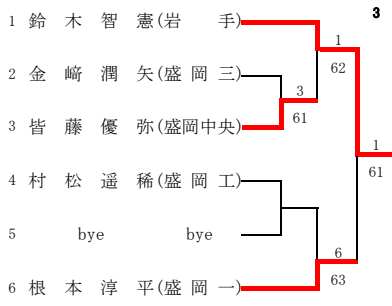

高総体盛岡地区予選 男子シングルス予選

高総体盛岡地区予選 男子ダブルス予選

高総体 盛岡花巻北奥地区予選 女子シングルス予選

高橋杯 盛岡花巻北奥地区予選 女子ダブルス予選