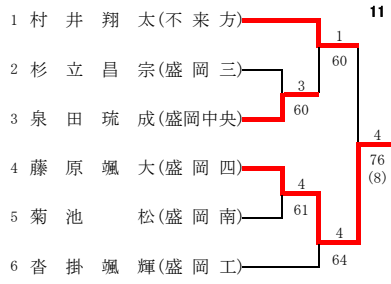

高総体盛岡地区予選 男子シングルス予選

高総体盛岡地区予選 男子ダブルス予選

高総体 盛岡花巻北奥地区予選 女子シングルス予選

高橋杯 盛岡花巻北奥地区予選 女子ダブルス予選