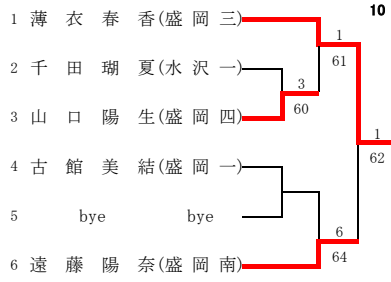

高総体盛岡地区予選 男子シングルス予選

高総体盛岡地区予選 男子ダブルス予選

高総体 盛岡花巻北奥地区予選 女子シングルス予選

高橋杯 盛岡花巻北奥地区予選 女子ダブルス予選