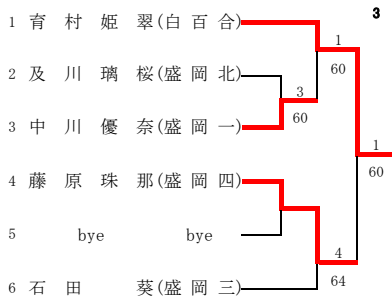

高総体盛岡地区予選 男子シングルス予選

高総体盛岡地区予選 男子ダブルス予選

高総体 盛岡花巻北奥地区予選 女子シングルス予選

高橋杯 盛岡花巻北奥地区予選 女子ダブルス予選