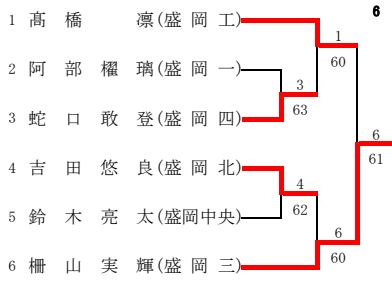

高総体盛岡地区予選 男子シングルス予選

高総体盛岡地区予選 男子ダブルス予選

高総体 盛岡花巻北奥地区予選 女子シングルス予選

高橋杯 盛岡花巻北奥地区予選 女子ダブルス予選