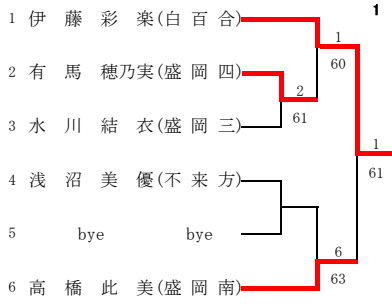

高総体盛岡地区予選 男子シングルス予選

高総体盛岡地区予選 男子ダブルス予選

高総体 盛岡花巻北奥地区予選 女子シングルス予選

高橋杯 盛岡花巻北奥地区予選 女子ダブルス予選