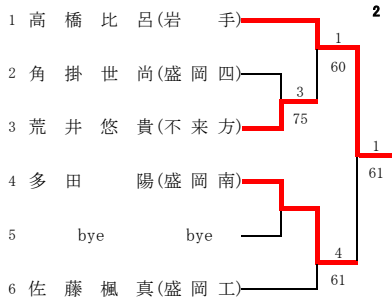

高総体盛岡地区予選 男子シングルス予選

高総体盛岡地区予選 男子ダブルス予選

高総体 盛岡花巻北奥地区予選 女子シングルス予選

高橋杯 盛岡花巻北奥地区予選 女子ダブルス予選