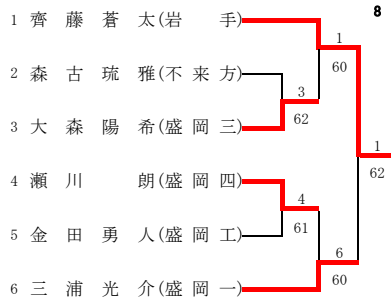

高総体盛岡地区予選 男子シングルス予選

高総体盛岡地区予選 男子ダブルス予選

高総体 盛岡花巻北奥地区予選 女子シングルス予選

高橋杯 盛岡花巻北奥地区予選 女子ダブルス予選